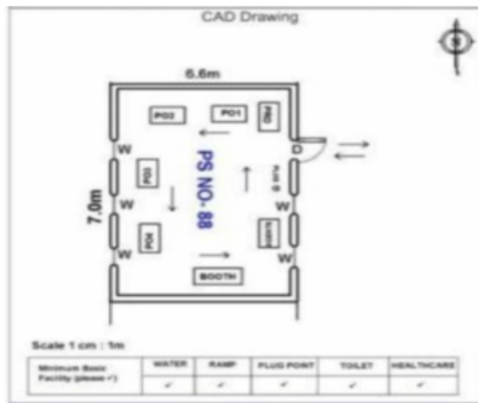

Google Map View

Polling Station Building Front View

Polling Station Front View

Cad View

Key MAP View

1 பெயர் : லட்சுமி - கணவர் பெயர்: பெருமாள் - வீட்டு எண் : 1 வயது : 65 பாலினம் : பெண் Photo is available	IEB0875336	2 பெயர் : அலமேலு - கணவர் பெயர்: பச்சியப்பன் - வீட்டு எண் : 1 வயது : 58 பாலினம் : பெண் Photo is available	IEB0324947	3 பெயர் : குப்புசாமி - தந்தையின் பெயர்: சஞ்சிவம்மாள் - வீட்டு எண் : 1 வயது : 50 பாலினம் : ஆண் Photo is available	IEB0325506
4 பெயர் : சிவக்குமார் - தந்தையின் பெயர்: நடராசன் - வீட்டு எண் : 1 வயது : 50 பாலினம் : ஆண் Photo is available	MXT0944884	5 பெயர் : மாதேஷ் - தந்தையின் பெயர்: காவேரி - வீட்டு எண் : 1 வயது : 47 பாலினம் : ஆண் Photo is available	IEB0506048	6 பெயர் : கார்த்திக் - தந்தையின் பெயர்: சாரிமாரியப்பன் - வீட்டு எண் : 1 வயது : 46 பாலினம் : ஆண் Photo is available	IEB0454645
7 பெயர் : பெரியசாமி - தந்தையின் பெயர்: மாசிலாமணி - வீட்டு எண் : 1 வயது : 46 பாலினம் : ஆண் Photo is available	IEB0325159	8 பெயர் : துரை - தந்தையின் பெயர்: கோவிந்தன் - வீட்டு எண் : 1 வயது : 44 பாலினம் : ஆண் Photo is available	IEB0410456	9 பெயர் : சின்னசாமி - தந்தையின் பெயர்: சுலோச்சனா - வீட்டு எண் : 1 வயது : 41 பாலினம் : ஆண் Photo is available	IEB0753988
10 பெயர் : சித்ரா - தந்தையின் பெயர்: ஆறுமுகம் - வீட்டு எண் : 1 வயது : 40 பாலினம் : பெண் Photo is available	IEB0813220	11 பெயர் : ராணி - கணவர் பெயர்: துரை - வீட்டு எண் : 1 வயது : 39 பாலினம் : பெண் Photo is available	IEB0410480	12 பெயர் : ரூபா - கணவர் பெயர்: முனுசாமி - வீட்டு எண் : 1 வயது : 39 பாலினம் : பெண் Photo is available	IEB0325522
13 பெயர் : ராதா - கணவர் பெயர்: சின்னசாமி - வீட்டு எண் : 1 வயது : 37 பாலினம் : பெண் Photo is available	IEB0753970	14 பெயர் : பாரதி - தந்தையின் பெயர்: மாணிக்கம் - வீட்டு எண் : 1 வயது : 36 பாலினம் : பெண் Photo is available	IEB0133223	15 பெயர் : கவிதா கணவர் பெயர்: பச்சியப்பன் வீட்டு எண் : 1 வயது : 36 பாலினம் : பெண் Photo is available	IEB112515
16 பெயர் : ரா முருகம்மாள் கணவர் பெயர்: தமிழ்செல்வன் - வீட்டு எண் : 1 வயது : 35 பாலினம் : பெண் Photo is available	IEB0678672	17 பெயர் : அம்சவேணி - கணவர் பெயர்: சிவம் - வீட்டு எண் : 1 வயது : 34 பாலினம் : பெண் Photo is available	IEB0813360	18 பெயர் : தினேஷ் - தந்தையின் பெயர்: கோவிந்தசாமி - வீட்டு எண் : 1 வயது : 34 பாலினம் : ஆண் Photo is available	IEB0678623
19 பெயர் : சுரேஷ் - தந்தையின் பெயர்: வையாபுரி - வீட்டு எண் : 1 வயது : 33 பாலினம் : ஆண் Photo is available	IEB0410514	20 பெயர் : மணிகண்டன் - தந்தையின் பெயர்: செல்வம் - வீட்டு எண் : 1 வயது : 33 பாலினம் : ஆண் Photo is available	IEB0454595	21 பெயர் : மீனாட்சி - கணவர் பெயர்: கணேசன் - வீட்டு எண் : 1 வயது : 32 பாலினம் : பெண் Photo is available	IEB0578724
22 பெயர் : விஜயா - கணவர் பெயர்: தினேஷ் - வீட்டு எண் : 1 வயது : 32 பாலினம் : பெண் Photo is available	IEB0678581	23 பெயர் : சுகதி - கணவர் பெயர்: மணி - வீட்டு எண் : 1 வயது : 31 பாலினம் : பெண் Photo is available	IEB0813014	24 பெயர் : அருண் குமார் - தந்தையின் பெயர்: முனியப்பன் - வீட்டு எண் : 1 வயது : 31 பாலினம் : ஆண் Photo is available	IEB0754010
25 பெயர் : கிருஷ்ணன் - தந்தையின் பெயர்: குண்டப்பன் - வீட்டு எண் : 1 வயது : 31 பாலினம் : ஆண் Photo is available	IEB0813303	26 பெயர் : ரஞ்சனி - கணவர் பெயர்: கார்த்திக் - வீட்டு எண் : 1 வயது : 31 பாலினம் : பெண் Photo is available	IEB0678912	27 பெயர் : தாமோதிரன் - தந்தையின் பெயர்: சின்னசாமி - வீட்டு எண் : 1 வயது : 31 பாலினம் : ஆண் Photo is available	IEB0579193
28 பெயர் : சபரிநாதன் - தந்தையின் பெயர்: முருகன் - வீட்டு எண் : 1 வயது : 30 பாலினம் : ஆண் Photo is available	IEB0753947	29 பெயர் : அன்பழகன் - தந்தையின் பெயர்: செல்வம் - வீட்டு எண் : 1 வயது : 30 பாலினம் : ஆண் Photo is available	IEB0678797	30 பெயர் : சக்திவேல் - தந்தையின் பெயர்: லட்சுமணன் - வீட்டு எண் : 1 வயது : 29 பாலினம் : ஆண் Photo is available	IEB0875310