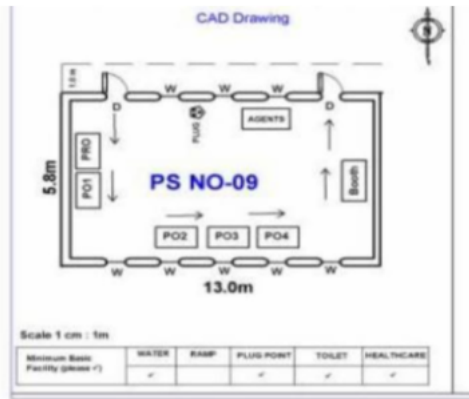

Cad View

Key MAP View