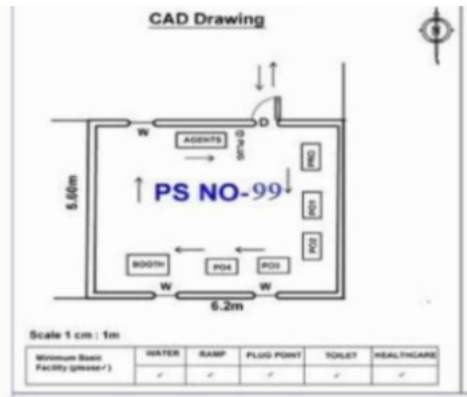

வாக்காளர் பதிவு அலுவலரின்
கையொப்பம்

Nazri Naksha

Google Map View

Polling Station Building Front View

Polling Station Front View

Cad View

Key MAP View

| | | | | | |
|--|------------|---|------------|---|------------|
| 1 பெயர் : ரங்கநாயகி - கணவர் பெயர்: பழனியப்பன் - வீட்டு எண் : 1 வயது : 72 பாலினம் : பெண் Photo is available | ULN1167204 | 2 பெயர் : கிருஷ்ணவேணி - கணவர் பெயர்: கந்தசாமி - வீட்டு எண் : 1 வயது : 63 பாலினம் : பெண் Photo is available | ULN0521948 | 3 பெயர் : சிவமணி - தந்தையின் பெயர்: மாதன் - வீட்டு எண் : 1 வயது : 61 பாலினம் : ஆண் Photo is available | ULN1306455 |
| 4 பெயர் : மாதம்மாள் - தந்தையின் பெயர்: சிவமணி - வீட்டு எண் : 1 வயது : 59 பாலினம் : பெண் Photo is available | ULN1306463 | 5 பெயர் : அம்பிகா - தந்தையின் பெயர்: சுப்பிரமணியம் - வீட்டு எண் : 1 வயது : 30 பாலினம் : பெண் Photo is available | ULN1167238 | 6 பெயர் : கொளசல்யா - தந்தையின் பெயர்: மாரியப்பன் - வீட்டு எண் : 1 வயது : 30 பாலினம் : பெண் Photo is available | ULN1167063 |
| 7 பெயர் : இந்து - தந்தையின் பெயர்: அமுதா - வீட்டு எண் : 1 வயது : 29 பாலினம் : பெண் Photo is available | ULN1167188 | 8 பெயர் : பார்வதி - கணவர் பெயர்: பழனி - வீட்டு எண் : 2-993 வயது : 46 பாலினம் : பெண் Photo is available | ULN0426494 | 9 பெயர் : கோவிந்தன் - தந்தையின் பெயர்: முனியப்பன் - வீட்டு எண் : 3 வயது : 67 பாலினம் : ஆண் Photo is available | ULN0698142 |
| 10 பெயர் : லட்சுமி - கணவர் பெயர்: கோவிந்தன் - வீட்டு எண் : 3 வயது : 62 பாலினம் : பெண் Photo is available | ULN0698134 | 11 பெயர் : அம்பிகா - கணவர் பெயர்: முனியப்பன் - வீட்டு எண் : 3 வயது : 39 பாலினம் : பெண் Photo is available | ULN0698159 | 12 பெயர் : சம்பத்துமார் - தந்தையின் பெயர்: ராஜா - வீட்டு எண் : 3-10-44D வயது : 41 பாலினம் : ஆண் Photo is available | HTP2582237 |
| 13 பெயர் : பாத்திமா கணவர் பெயர்: அக்பர் அலி வீட்டு எண் : 3/100 வயது : 50 பாலினம் : பெண் Photo is available | ULN2138659 | 14 பெயர் : பிரகாசம் - தந்தையின் பெயர்: சின்னசாமி - வீட்டு எண் : 3-118 வயது : 62 பாலினம் : ஆண் Photo is available | ULN0985879 | 15 பெயர் : வெங்கட்டம்மாள் - கணவர் பெயர்: பிரகாசம் - வீட்டு எண் : 3-118 வயது : 59 பாலினம் : பெண் Photo is available | ULN0985788 |
| 16 பெயர் : சையத்அப்சல் தந்தையின் பெயர்: உசேன் வீட்டு எண் : 3/122 பி க்யு வயது : 66 பாலினம் : ஆண் Photo is available | ULN1403971 | 17 பெயர் : ஷகிலா கணவர் பெயர்: சையதுஅப்சல் வீட்டு எண் : 3/122 பி க்யு வயது : 65 பாலினம் : பெண் Photo is available | ULN1403963 | 18 பெயர் : ஆனந்த் தந்தையின் பெயர்: ராஜி ராஜி வீட்டு எண் : 3/123 வயது : 30 பாலினம் : ஆண் Photo is available | UUH1321033 |
| 19 பெயர் : கஸ்தூரி கணவர் பெயர்: ஆனந்த் ஆனந்த் வீட்டு எண் : 3/123 வயது : 29 பாலினம் : பெண் Photo is available | UUH1321363 | 20 பெயர் : அமீர்ஜான் தந்தையின் பெயர்: கப்பர் வீட்டு எண் : 3/128-ஏ வயது : 60 பாலினம் : ஆண் Photo is available | ULN2466100 | 21 பெயர் : பர்வீன் கணவர் பெயர்: அமீர்ஜான் வீட்டு எண் : 3/128-ஏ வயது : 47 பாலினம் : பெண் Photo is available | ULN2388569 |
| 22 பெயர் : சையத்அலி - தந்தையின் பெயர்: கஃபூர் - வீட்டு எண் : 3-129 வயது : 46 பாலினம் : ஆண் Photo is available | ULN0869776 | 23 பெயர் : முகம்மது யூசுப் - தந்தையின் பெயர்: ரபீக் - வீட்டு எண் : 3-228F வயது : 35 பாலினம் : ஆண் Photo is available | ULN0869412 | 24 பெயர் : சாரதா - கணவர் பெயர்: பரந்தாமன் - வீட்டு எண் : 3-240 வயது : 49 பாலினம் : பெண் Photo is available | ULN0424663 |
| 25 பெயர் : புவனேஸ்வரி தந்தையின் பெயர்: நாகன் வீட்டு எண் : 3/261 வயது : 26 பாலினம் : பெண் Photo is available | ULN1374198 | 26 பெயர் : சக்திகணபதி - தந்தையின் பெயர்: மாரியப்பன் - வீட்டு எண் : 3-829 வயது : 41 பாலினம் : ஆண் Photo is available | ULN0425132 | 27 பெயர் : உஷா கணவர் பெயர்: கணபதி @ சேட்டு வீட்டு எண் : 3/860ஏ1 வயது : 37 பாலினம் : பெண் Photo is available | ULN2183846 |
| 28 பெயர் : சுப்பிரமணி - தந்தையின் பெயர்: பெருமாள் - வீட்டு எண் : 3/889 வயது : 66 பாலினம் : ஆண் Photo is available | ULN1842673 | 29 பெயர் : சின்னம்மாள் - கணவர் பெயர்: சுப்பிரமணி - வீட்டு எண் : 3/889 வயது : 56 பாலினம் : பெண் Photo is available | HTP3470655 | 30 பெயர் : வேடியப்பன் தந்தையின் பெயர்: சுப்பிரமணி வீட்டு எண் : ந வயது : 28 பாலினம் : ஆண் Photo is available | ULN1420553 |