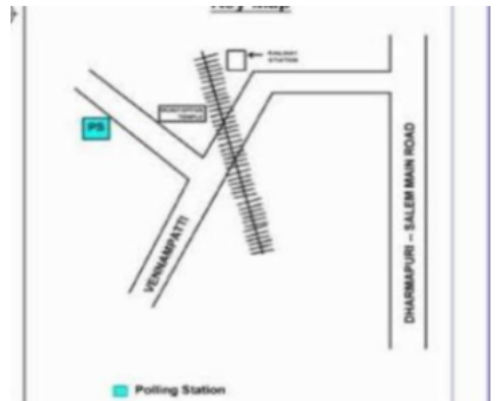

Key MAP View