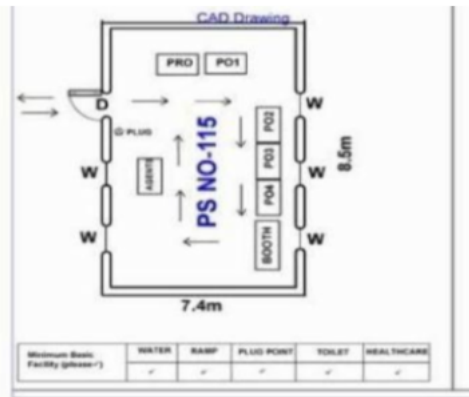

Cad View

Key MAP View