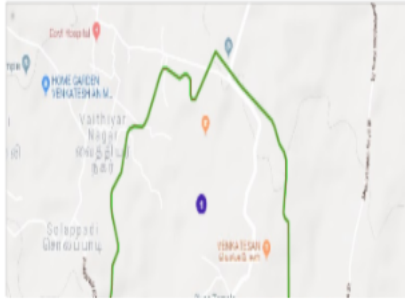

Nazri Naksha