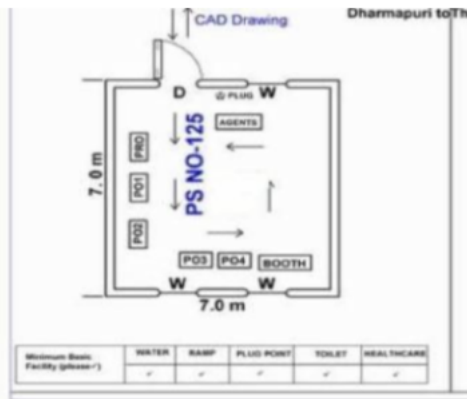

Google Map View

Polling Station Building Front View

Polling Station Front View

Cad View

Key MAP View

1 பெயர் : புவனேஷ்வரி - தந்தையின் பெயர்: கனகராஜ் - வீட்டு எண் : 1 வயது : 33 பாலினம் : ஆண்	ULN0880534 Photo is available	2 பெயர் : ராஜராஜன் - தந்தையின் பெயர்: ஆசைத்தம்பி - வீட்டு எண் : 2 வயது : 44 பாலினம் : ஆண்	ULN0992578 Photo is available	3 பெயர் : ரேவதி - தந்தையின் பெயர்: தீர்த்தமலை - வீட்டு எண் : 3/137 வயது : 36 பாலினம் : பெண்	ULN0055103 Photo is available
4 பெயர் : மகாலட்சுமி - தந்தையின் பெயர்: கார்த்திக் வீட்டு எண் : 3/311-ஏ வயது : 29 பாலினம் : பெண்	ULN1128123 Photo is available	S 5 பெயர் : ஜெனடலிசி தந்தையின் பெயர்: ஆரோக்கியசாமி - வீட்டு எண் : 3/414ஏ-109 வயது : 33 பாலினம் : பெண்	ISK0751503 Photo is available	6 பெயர் : சங்கரன் தந்தையின் பெயர்: செல்வம் வீட்டு எண் : 4/1 வயது : 20 பாலினம் : ஆண்	ULN2296150 Photo is available
7 பெயர் : புவனேஷ்வரி கே தந்தையின் பெயர்: காளி - வீட்டு எண் : 4/151 வயது : 30 பாலினம் : பெண்	ULN1067941 Photo is available	8 பெயர் : தமிழ்செல்வி தந்தையின் பெயர்: செல்வம் வீட்டு எண் : 4/783 12 வயது : 27 பாலினம் : பெண்	ULN2406353 Photo is available	9 பெயர் : பிரேம லக்ஷ்மி தந்தையின் பெயர்: பாஸ்கரன் வீட்டு எண் : 5/46 பி14 383-ஐ வயது : 28 பாலினம் : பெண்	ULN2168466 Photo is available
10 பெயர் : ரோஜா தந்தையின் பெயர்: பாஸ்கரன் வீட்டு எண் : 5/46 பி 14 383 ஐ வயது : 24 பாலினம் : பெண்	ULN2168425 Photo is available	11 பெயர் : பாஸ்கரன் தந்தையின் பெயர்: முனிராஜ் வீட்டு எண் : 5/46 பி.14, 383 ஐ வயது : 61 பாலினம் : ஆண்	ULN1479112 Photo is available	12 பெயர் : சூமதி கணவர் பெயர்: பாஸ்கரன் வீட்டு எண் : 5/46 பி.14 383- ஐ வயது : 52 பாலினம் : பெண்	ULN1479120 Photo is available
13 பெயர் : வஜ்ஜிரவேல் தந்தையின் பெயர்: குஞ்சமுதலி வீட்டு எண் : 5/48 வயது : 65 பாலினம் : ஆண்	ULN2164911 Photo is available	14 பெயர் : இந்திரா கணவர் பெயர்: வஜ்ஜிரவேல் வீட்டு எண் : 5/48 வயது : 59 பாலினம் : பெண்	ULN2164853 Photo is available	15 பெயர் : யோகேஷ்குமார் தந்தையின் பெயர்: வஜ்ஜிரவேல் வீட்டு எண் : 5/48 வயது : 35 பாலினம் : ஆண்	ULN2164788 Photo is available
16 பெயர் : பரமேஸ்வரன் எம் தந்தையின் பெயர்: மாதையன் வீட்டு எண் : 5ஏ வயது : 53 பாலினம் : ஆண்	ULN2321446 Photo is available	17 பெயர் : ஜினியா கணவர் பெயர்: பரமேஸ்வரன் வீட்டு எண் : 5ஏ பிளாக் வயது : 50 பாலினம் : பெண்	YQY2478899 Photo is available	18 பெயர் : வசந்தி கணவர் பெயர்: ஸ்ரீதர் வீட்டு எண் : 5ஏ பிளாக் வயது : 25 பாலினம் : பெண்	YQY1460880 Photo is available
19 பெயர் : பவித்ரா கணவர் பெயர்: சந்தோஷ் குமார் வீட்டு எண் : 7 வயது : 29 பாலினம் : பெண்	ULN2163780 Photo is available	20 பெயர் : ஜெயா - கணவர் பெயர்: வேடியப்பன் - வீட்டு எண் : 7-1 வயது : 74 பாலினம் : பெண்	ULN0880708 Photo is available	21 பெயர் : மாகலக்ஷ்மி - கணவர் பெயர்: பழனிப்பன் - வீட்டு எண் : 8 வயது : 34 பாலினம் : பெண்	ULN0717488 Photo is available
22 பெயர் : பிரபு . தாயின் பெயர்: மாத்மாள் - வீட்டு எண் : 8/432 வயது : 32 பாலினம் : ஆண்	ULN0717504 Photo is available	23 பெயர் : ராமன் - தந்தையின் பெயர்: கொளந்தை ராமன் வீட்டு எண் : 8-432E வயது : 67 பாலினம் : ஆண்	HTP2652170 Photo is available	24 பெயர் : வித்யா ரா தந்தையின் பெயர்: ராமன் - வீட்டு எண் : 8/432இ வயது : 32 பாலினம் : பெண்	ULN0717512 Photo is available
25 பெயர் : பூர்ணிமா - தந்தையின் பெயர்: துரை - வீட்டு எண் : 9 வயது : 28 பாலினம் : பெண்	ULN1176767 Photo is available	26 பெயர் : மார்கண்டன் - தந்தையின் பெயர்: மாதப்பசெட்டியார் - வீட்டு எண் : 10 வயது : 65 பாலினம் : ஆண்	HTP4262663 Photo is available	27 பெயர் : கவிதா கணவர் பெயர்: சக்திவேல் வீட்டு எண் : 10 வயது : 26 பாலினம் : பெண்	ULN2027332 Photo is available
28 பெயர் : அரவிந்த் சேகர் தந்தையின் பெயர்: சேகர் வீட்டு எண் : 10 வயது : 20 பாலினம் : ஆண்	ULN2316750 Photo is available	29 பெயர் : பிரசாந்த் - தந்தையின் பெயர்: இராஜேந்திரன் - வீட்டு எண் : 11A வயது : 35 பாலினம் : ஆண்	ULN0435875 Photo is available	30 பெயர் : பர்வின் சுல்தானா சலீம் அஹமத் தந்தையின் பெயர்: சலீம் அஹமத் அமீர் ஜான் வீட்டு எண் : 11சி வயது : 28 பாலினம் : பெண்	ULN1466978 Photo is available