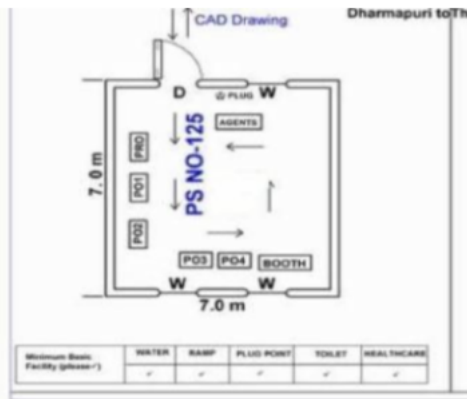

Google Map View

Polling Station Building Front View

Polling Station Front View

Cad View

Key MAP View

1 பெயர் : சசீலா - கணவர் பெயர்: தீர்த்தமலை - வீட்டு எண் : 201 வயது : 61 பாலினம் : பெண் Photo is available ULN0339598	2 பெயர் : சேகர் - தந்தையின் பெயர்: தீர்த்தமலை - வீட்டு எண் : 201 வயது : 34 பாலினம் : ஆண் Photo is available ULN0341198	3 பெயர் : பவித்ரா . கணவர் பெயர்: சேகர் . வீட்டு எண் : 201/47 வயது : 24 பாலினம் : பெண் Photo is available ULN2217412
4 பெயர் : பாப்பாத்திஆம்மாள் - கணவர் பெயர்: ராஜகோபால் - வீட்டு எண் : 201-47C2 வயது : 70 பாலினம் : பெண் Photo is available ULN0055129	5 பெயர் : மணி - தந்தையின் பெயர்: மாணிக்கம் - வீட்டு எண் : 204 வயது : 59 பாலினம் : ஆண் Photo is available HTP1087378	6 பெயர் : சமதி - கணவர் பெயர்: மணி - வீட்டு எண் : 204 வயது : 54 பாலினம் : பெண் Photo is available ULN1904713
7 பெயர் : வினோபாரதி - தந்தையின் பெயர்: மணி - வீட்டு எண் : 204 வயது : 33 பாலினம் : ஆண் Photo is available ULN0574558	8 பெயர் : கார்த்திகா - தந்தையின் பெயர்: மணி - வீட்டு எண் : 204 வயது : 30 பாலினம் : பெண் Photo is available ULN1067842	9 பெயர் : பழனியம்மாள் - கணவர் பெயர்: வையாபுரி கவுண்டர் - வீட்டு எண் : 206 வயது : 75 பாலினம் : பெண் Photo is available ULN1904721
10 பெயர் : கிருஷ்ணன் - தந்தையின் பெயர்: கோவிந்தசாமி - வீட்டு எண் : 206 வயது : 62 பாலினம் : ஆண் Photo is available ULN1904739	11 பெயர் : பாபு - தந்தையின் பெயர்: வையாபுரி கவுண்டர் - வீட்டு எண் : 206 வயது : 61 பாலினம் : ஆண் Photo is available ULN1905066	12 பெயர் : மாலா - கணவர் பெயர்: கிருஷ்ணன் - வீட்டு எண் : 206 வயது : 58 பாலினம் : பெண் Photo is available ULN1905074
13 பெயர் : வளர்மதி கணவர் பெயர்: பாபு - வீட்டு எண் : 206 வயது : 57 பாலினம் : பெண் Photo is available ULN1905082	14 பெயர் : மேகலா - கணவர் பெயர்: கிருஷ்ணன் - வீட்டு எண் : 206 வயது : 38 பாலினம் : பெண் Photo is available ULN0717983	15 பெயர் : சந்தோஷகுமார் - தந்தையின் பெயர்: பாபு - வீட்டு எண் : 206 வயது : 37 பாலினம் : ஆண் Photo is available ULN0189951
16 பெயர் : இலக்கியா - தந்தையின் பெயர்: பாபு - வீட்டு எண் : 206 வயது : 35 பாலினம் : பெண் Photo is available ULN0338285	17 பெயர் : விஜய் - தந்தையின் பெயர்: கிருஷ்ணன் - வீட்டு எண் : 206 வயது : 35 பாலினம் : ஆண் Photo is available ULN0338244	18 பெயர் : பழனியம்மாள் - கணவர் பெயர்: முனியப்பன் - வீட்டு எண் : 208 வயது : 72 பாலினம் : பெண் Photo is available HTP2653715
19 பெயர் : ரமேஷ் - தந்தையின் பெயர்: முனியப்பன் - வீட்டு எண் : 208 வயது : 56 பாலினம் : ஆண் Photo is available HTP4262838	20 பெயர் : தனலட்சுமி - கணவர் பெயர்: ரமேஷ் - வீட்டு எண் : 208 வயது : 49 பாலினம் : பெண் Photo is available HTP2657336	21 பெயர் : ஜீவா - தந்தையின் பெயர்: ரமேஷ் - வீட்டு எண் : 208 வயது : 28 பாலினம் : ஆண் Photo is available ULN1176841
22 பெயர் : லோகநாயகி - தந்தையின் பெயர்: ரமேஷ் - வீட்டு எண் : 208-60B வயது : 30 பாலினம் : பெண் Photo is available ULN0992420	23 பெயர் : முனியப்பன் - தந்தையின் பெயர்: முனுசாமி - வீட்டு எண் : 210 வயது : 68 பாலினம் : ஆண் Photo is available HTP2649788	24 பெயர் : தீர்த்தமலை - தந்தையின் பெயர்: சண்முகஆச்சாரி - வீட்டு எண் : 210 வயது : 66 பாலினம் : ஆண் Photo is available ULN0340653
25 பெயர் : சின்னப்பா - கணவர் பெயர்: முனியப்பன் - வீட்டு எண் : 210 வயது : 59 பாலினம் : பெண் Photo is available HTP2652899	26 பெயர் : கௌரப்பன் - தந்தையின் பெயர்: முனியப்பன் - வீட்டு எண் : 210 வயது : 44 பாலினம் : ஆண் Photo is available HTP2653061	27 பெயர் : சிவக்குமார் மு தந்தையின் பெயர்: முனியப்பன் - வீட்டு எண் : 210 வயது : 40 பாலினம் : ஆண் Photo is available HTP2652923
28 பெயர் : ராஜா - தந்தையின் பெயர்: முனியப்பன் - வீட்டு எண் : 210 வயது : 39 பாலினம் : ஆண் Photo is available HTP3385002	29 பெயர் : ராஜா - தந்தையின் பெயர்: முனுசாமி - வீட்டு எண் : 210 வயது : 35 பாலினம் : ஆண் Photo is available ULN0338210	30 பெயர் : குமரேசன் - தந்தையின் பெயர்: மாதேஷ் - வீட்டு எண் : 210 வயது : 32 பாலினம் : ஆண் Photo is available ULN1067784