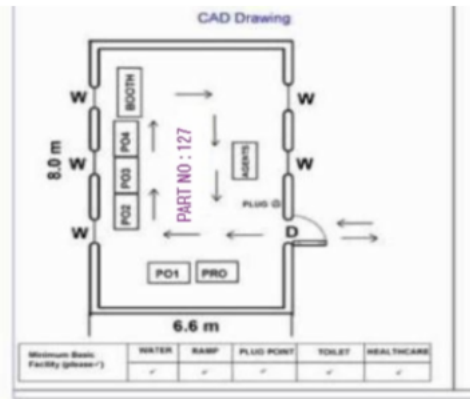

வாக்காளர் பதிவு அலுவலரின்  
கையொப்பம்

Nazri Naksha

Google Map View

Polling Station Building Front View

Polling Station Front View

Cad View

Key MAP View

|  |                                  |   |                                  |  |                                  |
|--|----------------------------------|---|----------------------------------|--|----------------------------------|
| 1<br>பெயர் : சரஸ்வதி<br>கணவர் பெயர்: கதிர்வேல்<br>வீட்டு எண் : 2<br>வயது : 71 பாலினம் : பெண்               | ULN1479641<br>Photo is available | 2<br>பெயர் : பாலசுப்ரமணியம்<br>தந்தையின் பெயர்: வையாபுரி -<br>வீட்டு எண் : 2<br>வயது : 70 பாலினம் : ஆண்       | ULN1908581<br>Photo is available | 3<br>பெயர் : சுகதி -<br>கணவர் பெயர்: பாலசுப்ரமணியன் -<br>வீட்டு எண் : 2<br>வயது : 60 பாலினம் : பெண்          | ULN1908599<br>Photo is available |
| 4<br>பெயர் : பழனிசாமி -<br>தந்தையின் பெயர்: பாலசுப்ரமணியம் -<br>வீட்டு எண் : 2<br>வயது : 45 பாலினம் : ஆண்  | HTP2662740<br>Photo is available | 5<br>பெயர் : பூங்காவனம் -<br>கணவர் பெயர்: பழனிசாமி -<br>வீட்டு எண் : 2<br>வயது : 42 பாலினம் : பெண்            | ULN0881805<br>Photo is available | 6<br>பெயர் : பிரசாத்<br>தந்தையின் பெயர்: பாலசுப்ரமணியம்<br>வீட்டு எண் : 2<br>வயது : 34 பாலினம் : ஆண்         | ULN0449868<br>Photo is available |
| 7<br>பெயர் : நிர்மலா -<br>கணவர் பெயர்: குமாரசாமி -<br>வீட்டு எண் : 4-14D<br>வயது : 64 பாலினம் : பெண்       | ULN1723592<br>Photo is available | 8<br>பெயர் : பரமானந்தம் -<br>தந்தையின் பெயர்: வையாபுரி -<br>வீட்டு எண் : 6<br>வயது : 80 பாலினம் : ஆண்         | ULN1908607<br>Photo is available | 9<br>பெயர் : சந்திரா -<br>கணவர் பெயர்: பரமானந்தம் -<br>வீட்டு எண் : 6<br>வயது : 70 பாலினம் : பெண்            | ULN1908615<br>Photo is available |
| 10<br>பெயர் : மாதேஸ்வரன் -<br>தந்தையின் பெயர்: பரமானந்தம் -<br>வீட்டு எண் : 6<br>வயது : 53 பாலினம் : ஆண்   | HTP2665156<br>Photo is available | 11<br>பெயர் : ராஜேஸ்வரி -<br>கணவர் பெயர்: மாதேஸ்வரன் -<br>வீட்டு எண் : 6<br>வயது : 46 பாலினம் : பெண்          | HTP2663979<br>Photo is available | 12<br>பெயர் : தினேஷ்குமார்<br>தந்தையின் பெயர்: மாதேஸ்வரன்<br>வீட்டு எண் : 6/14எ<br>வயது : 22 பாலினம் : ஆண்   | ULN2246429<br>Photo is available |
| 13<br>பெயர் : சந்தோஷ்<br>தந்தையின் பெயர்: மாதேஸ்வரன்<br>வீட்டு எண் : 6/14-எ<br>வயது : 21 பாலினம் : ஆண்     | ULN2263846<br>Photo is available | 14<br>பெயர் : ரஹீம் -<br>தாயின் பெயர்: ஆசியாபேகம் -<br>வீட்டு எண் : 14<br>வயது : 46 பாலினம் : ஆண்             | ULN0063370<br>Photo is available | 15<br>பெயர் : பரிதாபானு -<br>தாயின் பெயர்: ஆசியாபேகம் -<br>வீட்டு எண் : 14<br>வயது : 41 பாலினம் : பெண்       | ULN0063347<br>Photo is available |
| 16<br>பெயர் : வஹிதாபானு -<br>தாயின் பெயர்: ஆசியாபேகம் -<br>வீட்டு எண் : 14<br>வயது : 40 பாலினம் : பெண்     | ULN0063339<br>Photo is available | 17<br>பெயர் : விஜயா -<br>கணவர் பெயர்: சம்மந்தம் -<br>வீட்டு எண் : 20<br>வயது : 61 பாலினம் : பெண்              | ULN1908623<br>Photo is available | 18<br>பெயர் : தட்சணாமூர்த்தி -<br>தந்தையின் பெயர்: சம்மந்தம் -<br>வீட்டு எண் : 20<br>வயது : 43 பாலினம் : ஆண் | HTP2665073<br>Photo is available |
| 19<br>பெயர் : பாலமுருகன் -<br>தந்தையின் பெயர்: சம்மந்தம் -<br>வீட்டு எண் : 20<br>வயது : 37 பாலினம் : ஆண்   | ULN0344937<br>Photo is available | 20<br>பெயர் : காஞ்சனா -<br>கணவர் பெயர்: தட்சணாமூர்த்தி -<br>வீட்டு எண் : 20<br>வயது : 31 பாலினம் : பெண்       | ULN0992966<br>Photo is available | 21<br>பெயர் : மனோகரன் -<br>தந்தையின் பெயர்: ராஜகோபால் -<br>வீட்டு எண் : 20a<br>வயது : 66 பாலினம் : ஆண்       | ULN0344945<br>Photo is available |
| 22<br>பெயர் : மலர்விழி -<br>கணவர் பெயர்: மனோகரன் -<br>வீட்டு எண் : 20a<br>வயது : 55 பாலினம் : பெண்         | ULN0344952<br>Photo is available | 23<br>பெயர் : ஜெயப்பிரதாப் -<br>தந்தையின் பெயர்: மனோகரன் -<br>வீட்டு எண் : 20a<br>வயது : 38 பாலினம் : ஆண்     | ULN0344960<br>Photo is available | 24<br>பெயர் : மாணிக்கம் -<br>தந்தையின் பெயர்: நஞ்சமுதலியார் -<br>வீட்டு எண் : 22<br>வயது : 80 பாலினம் : ஆண்  | ULN1908631<br>Photo is available |
| 25<br>பெயர் : வள்ளியம்மாள் -<br>கணவர் பெயர்: மாணிக்கம் -<br>வீட்டு எண் : 22<br>வயது : 66 பாலினம் : பெண்    | HTP2662492<br>Photo is available | 26<br>பெயர் : வாசுகி -<br>தந்தையின் பெயர்: மாணிக்கம் -<br>வீட்டு எண் : 22<br>வயது : 43 பாலினம் : பெண்         | HTP2662484<br>Photo is available | 27<br>பெயர் : கமலி<br>கணவர் பெயர்: ரவி<br>வீட்டு எண் : 24/11எ<br>வயது : 29 பாலினம் : பெண்                    | ULN2216182<br>Photo is available |
| 28<br>பெயர் : பழனிசாமி -<br>தந்தையின் பெயர்: சின்னவையாபுரி -<br>வீட்டு எண் : 26<br>வயது : 56 பாலினம் : ஆண் | HTP1092808<br>Photo is available | 29<br>பெயர் : பூங்கொடி வஜ்ஜிரவேல்<br>கணவர் பெயர்: வஜ்ஜிரவேல் -<br>வீட்டு எண் : 26<br>வயது : 50 பாலினம் : பெண் | ULN1510247<br>Photo is available | 30<br>பெயர் : மலர்க்கொடி -<br>கணவர் பெயர்: பழனிசாமி -<br>வீட்டு எண் : 26<br>வயது : 49 பாலினம் : பெண்         | HTP2664159<br>Photo is available |