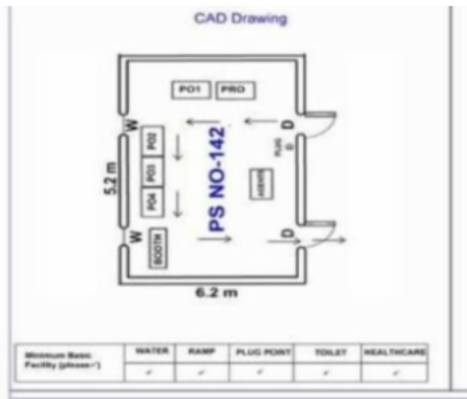

Google Map View

Polling Station Building Front View

Polling Station Front View

Cad View

Key MAP View

1 பெயர் : நிர்மலா கணவர் பெயர்: பாண்டியன் வீட்டு எண் : 1ஏ வயது : 59 பாலினம் : பெண்	ULN2376085 Photo is available	2 பெயர் : லாவண்ய தந்தையின் பெயர்: பாண்டியன் வீட்டு எண் : 1 ஏ வயது : 36 பாலினம் : பெண்	ULN2376069 Photo is available	3 பெயர் : ராகவேந்திரன் தந்தையின் பெயர்: பாண்டியன் வீட்டு எண் : 1 ஏ வயது : 34 பாலினம் : ஆண்	ULN2371417 Photo is available
4 பெயர் : சந்தியா கணவர் பெயர்: ராகவேந்திரன் வீட்டு எண் : 1ஏ வயது : 31 பாலினம் : பெண்	ULN2371375 Photo is available	5 பெயர் : சூடாமணி - கணவர் பெயர்: சம்பத் - வீட்டு எண் : 1B வயது : 86 பாலினம் : பெண்	ULN1315340 Photo is available	6 பெயர் : சக்கு - கணவர் பெயர்: பாபு - வீட்டு எண் : 2 வயது : 73 பாலினம் : பெண்	ULN1919943 Photo is available
7 பெயர் : மாசி - தந்தையின் பெயர்: பாபு - வீட்டு எண் : 2 வயது : 51 பாலினம் : ஆண்	HTP2706380 Photo is available	8 பெயர் : கீதா - கணவர் பெயர்: மாசி - வீட்டு எண் : 2 வயது : 45 பாலினம் : பெண்	ULN1073774 Photo is available	9 பெயர் : சங்கீதா - தந்தையின் பெயர்: பாபு - வீட்டு எண் : 2 வயது : 45 பாலினம் : பெண்	HTP2708154 Photo is available
10 பெயர் : ரேகா கணவர் பெயர்: கார்த்தி வீட்டு எண் : 2/18 வயது : 39 பாலினம் : பெண்	ULN1481506 Photo is available	11 பெயர் : ரம்சு - கணவர் பெயர்: சுப்பிரமணியன் - வீட்டு எண் : 4 வயது : 80 பாலினம் : பெண்	ULN1919968 Photo is available	12 பெயர் : சுந்தரி - கணவர் பெயர்: இன்பசேகரன் - வீட்டு எண் : 4 வயது : 65 பாலினம் : பெண்	ULN0729145 Photo is available
13 பெயர் : இன்பசேகரன் - தந்தையின் பெயர்: சுப்ரமணியம் - வீட்டு எண் : 4 வயது : 64 பாலினம் : ஆண்	ULN0729137 Photo is available	14 பெயர் : நந்தகுமார் - தந்தையின் பெயர்: சுப்பிரமணியன் - வீட்டு எண் : 4 வயது : 59 பாலினம் : ஆண்	ULN1919976 Photo is available	15 பெயர் : விஜயலட்சுமி - கணவர் பெயர்: நந்தகுமார் - வீட்டு எண் : 4 வயது : 48 பாலினம் : பெண்	HTP2706869 Photo is available
16 பெயர் : பரதகுமார் - தந்தையின் பெயர்: இன்பசேகரன் - வீட்டு எண் : 4 வயது : 34 பாலினம் : ஆண்	ULN0729152 Photo is available	# 17 பெயர் : சுதாகர் - தந்தையின் பெயர்: சிங்காரவேல் - வீட்டு எண் : 7 வயது : 65 பாலினம் : ஆண்	ULN0231522 Photo is available	# 18 பெயர் : நந்தினி - கணவர் பெயர்: சுதாகர் - வீட்டு எண் : 7 வயது : 56 பாலினம் : பெண்	ULN0231530 Photo is available
# 19 பெயர் : ஹரிஹரசுதன் தந்தையின் பெயர்: சுதாகர் வீட்டு எண் : 7 வயது : 22 பாலினம் : ஆண்	ULN2212991 Photo is available	# 20 பெயர் : பரணி குமார் எஸ் என் தந்தையின் பெயர்: சுதாகர் வீட்டு எண் : 7 வயது : 20 பாலினம் : ஆண்	ULN2344976 Photo is available	21 பெயர் : பிரியதர்ஷினி - கணவர் பெயர்: யாதவகிருஷ்ணன் - வீட்டு எண் : 5A வயது : 29 பாலினம் : பெண்	ULN1315381 Photo is available
22 பெயர் : சீனிவாசன் மு தந்தையின் பெயர்: முரளிதரன் வீட்டு எண் : 5ஏ வயது : 24 பாலினம் : ஆண்	ULN2439065 Photo is available	23 பெயர் : சரவணன் - தந்தையின் பெயர்: கண்ணு - வீட்டு எண் : 6 வயது : 52 பாலினம் : ஆண்	ULN1923879 Photo is available	24 பெயர் : கலையாசி - கணவர் பெயர்: சரவணன் - வீட்டு எண் : 6 வயது : 45 பாலினம் : பெண்	HTP2703254 Photo is available
25 பெயர் : ரூபன்ராஜ் தந்தையின் பெயர்: சரவணன் வீட்டு எண் : 6/33 வயது : 25 பாலினம் : ஆண்	ULN1439066 Photo is available	26 பெயர் : சுஜிதா தந்தையின் பெயர்: சரவணன் வீட்டு எண் : 6/33 வயது : 22 பாலினம் : பெண்	ULN2203537 Photo is available	27 பெயர் : கலாவதி - கணவர் பெயர்: கனகராஜ் - வீட்டு எண் : 8 வயது : 67 பாலினம் : பெண்	ULN1920008 Photo is available
28 பெயர் : கார்த்தியாயினி - தந்தையின் பெயர்: கனகராஜ் - வீட்டு எண் : 8 வயது : 33 பாலினம் : பெண்	ULN0530717 Photo is available	29 பெயர் : ஓம்பிரகாஷ் தந்தையின் பெயர்: செளந்தராஜன் வீட்டு எண் : 8/32 வயது : 36 பாலினம் : ஆண்	ULN2116077 Photo is available	30 பெயர் : ரமேஷ் - தந்தையின் பெயர்: கிருஷ்ணன் - வீட்டு எண் : 9-2 வயது : 56 பாலினம் : ஆண்	ULN1181742 Photo is available