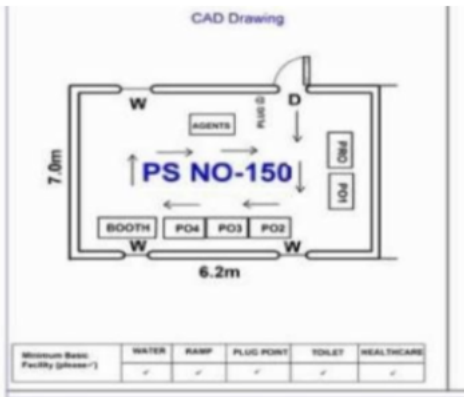

Google Map View

Polling Station Building Front View

Polling Station Front View

Cad View

Key MAP View

1 பெயர் : வள்ளி - கணவர் பெயர்: அண்ணாமலை - வீட்டு எண் : 1 வயது : 71 பாலினம் : பெண்	ULN1553486 Photo is available	2 பெயர் : செல்வராஜி - தந்தையின் பெயர்: முனிசாமி - வீட்டு எண் : 1 வயது : 65 பாலினம் : ஆண்	HTP2743383 Photo is available	3 பெயர் : சாந்தி - கணவர் பெயர்: செல்வராஜி - வீட்டு எண் : 1 வயது : 55 பாலினம் : பெண்	ULN1553494 Photo is available
4 பெயர் : ஜெயந்தி - கணவர் பெயர்: பச்சியப்பன் - வீட்டு எண் : 1 வயது : 49 பாலினம் : பெண்	ULN0740175 Photo is available	5 பெயர் : சாந்தி - கணவர் பெயர்: சரவணன் - வீட்டு எண் : 1 வயது : 44 பாலினம் : பெண்	HTP2743334 Photo is available	6 பெயர் : லட்சுமணன் - தந்தையின் பெயர்: சீனிவாசன் - வீட்டு எண் : 1 வயது : 44 பாலினம் : ஆண்	ULN0740126 Photo is available
7 பெயர் : வெற்றிசெல்வம் - தாயின் பெயர்: பழனியம்மாள் - வீட்டு எண் : 1 வயது : 36 பாலினம் : ஆண்	ULN0740209 Photo is available	8 பெயர் : ஷீலா கணவர் பெயர்: நீதிராஜா வீட்டு எண் : 1 வயது : 34 பாலினம் : பெண்	ULN0351569 Photo is available	9 பெயர் : வெற்றி செல்வன் - தந்தையின் பெயர்: தருமன் - வீட்டு எண் : 1 வயது : 31 பாலினம் : ஆண்	ULN0740183 Photo is available
10 பெயர் : வெற்றிகனேஷ் - தாயின் பெயர்: பழனியம்மாள் - வீட்டு எண் : 1 வயது : 31 பாலினம் : ஆண்	ULN0740191 Photo is available	11 பெயர் : முருகன் - தந்தையின் பெயர்: சின்னன்னன் - வீட்டு எண் : 1-51 வயது : 59 பாலினம் : ஆண்	ULN0581223 Photo is available	12 பெயர் : பாரதி - கணவர் பெயர்: திருகுமரேசன் - வீட்டு எண் : 1-52-A வயது : 38 பாலினம் : பெண்	ULN0030171 Photo is available
13 பெயர் : அருண் குமார் - தந்தையின் பெயர்: செல்வராஜ் - வீட்டு எண் : 1-54 வயது : 36 பாலினம் : ஆண்	ULN0740217 Photo is available	14 பெயர் : சரண்யா தாயின் பெயர்: சாந்தி வீட்டு எண் : 1/54 வயது : 25 பாலினம் : பெண்	ULN2382224 Photo is available	15 பெயர் : சரண் ச தந்தையின் பெயர்: சரவணன் வீட்டு எண் : 1/54 வயது : 20 பாலினம் : ஆண்	ULN2478303 Photo is available
16 பெயர் : வண்ணமதி தந்தையின் பெயர்: சண்முகம் வீட்டு எண் : 1/54ஏ வயது : 24 பாலினம் : பெண்	ULN2086155 Photo is available	17 பெயர் : சன்மதி தந்தையின் பெயர்: சண்முகம் வீட்டு எண் : 1/54ஏ வயது : 22 பாலினம் : பெண்	ULN2207694 Photo is available	18 பெயர் : விஷ்ணு பிரகாஷ் தந்தையின் பெயர்: கார்த்திபிரகாஷ் வீட்டு எண் : 1/525 N-10 வயது : 25 பாலினம் : ஆண்	ULN1998160 Photo is available
19 பெயர் : மேகலா - கணவர் பெயர்: செல்லதுரை - வீட்டு எண் : 2-D வயது : 37 பாலினம் : பெண்	ULN0898858 Photo is available	20 பெயர் : ஈஸ்வரி - கணவர் பெயர்: மாது - வீட்டு எண் : 3 வயது : 58 பாலினம் : பெண்	HTP2743151 Photo is available	21 பெயர் : சத்யபாலா தந்தையின் பெயர்: கோபால் வீட்டு எண் : 3/53 வயது : 29 பாலினம் : பெண்	ULN1441542 Photo is available
22 பெயர் : பார்த்திபன் - தாயின் பெயர்: ஈஸ்வரி - வீட்டு எண் : 3-54B வயது : 36 பாலினம் : ஆண்	ULN0557520 Photo is available	23 பெயர் : நவின்குமார் - தந்தையின் பெயர்: சின்னராஜி - வீட்டு எண் : 3-1670 வயது : 43 பாலினம் : ஆண்	HTP3482916 Photo is available	24 பெயர் : பாலாஜி தந்தையின் பெயர்: ஜெகதீசன் வீட்டு எண் : 3ஏ/103ஏ வயது : 21 பாலினம் : ஆண்	ULN2243848 Photo is available
25 பெயர் : ஆகாஷ் தந்தையின் பெயர்: ராஜன் வீட்டு எண் : 4ஏ வயது : 24 பாலினம் : ஆண்	ULN2086122 Photo is available	26 பெயர் : கனேஷ் தந்தையின் பெயர்: உமாபதி வீட்டு எண் : 4டி வயது : 43 பாலினம் : ஆண்	ULN2123487 Photo is available	27 பெயர் : சத்தியநாராயணமூர்த்தி - தந்தையின் பெயர்: நாகராஜன் - வீட்டு எண் : 5-42 வயது : 39 பாலினம் : ஆண்	ULN1248871 Photo is available
28 பெயர் : அம்சா - கணவர் பெயர்: சத்தியநாராயணமூர்த்தி - வீட்டு எண் : 5-42 வயது : 35 பாலினம் : பெண்	ULN1248889 Photo is available	29 பெயர் : அஜீத்குமார் - தந்தையின் பெயர்: மாது - வீட்டு எண் : 6-19A வயது : 29 பாலினம் : ஆண்	ULN1317478 Photo is available	30 பெயர் : சிலம்பரசன் - தந்தையின் பெயர்: கலையசரன் - வீட்டு எண் : 6A-19 வயது : 32 பாலினம் : ஆண்	ULN0645978 Photo is available