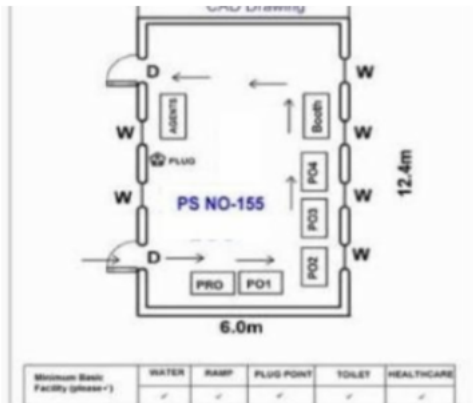

Cad View

Key MAP View