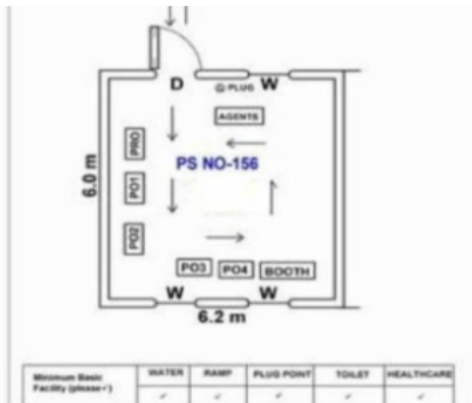

Cad View

Key MAP View