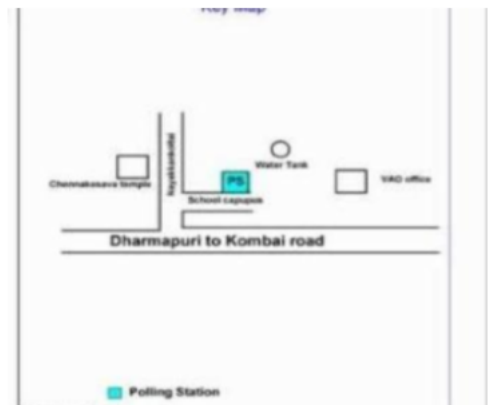

Key MAP View