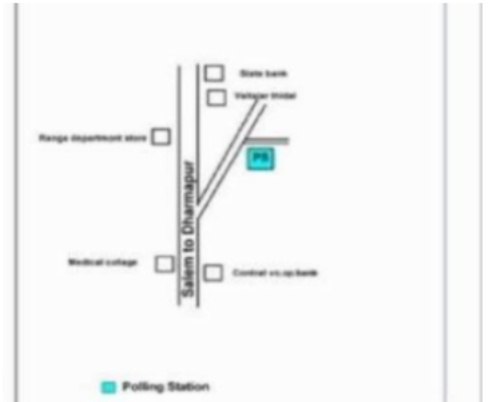

Key MAP View