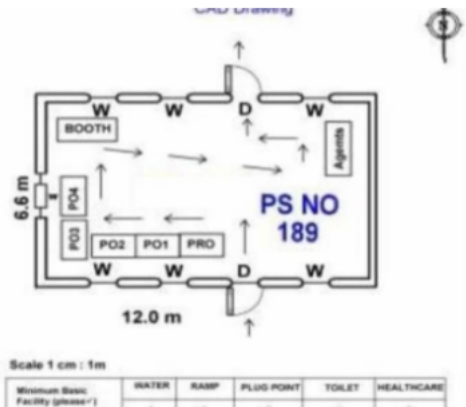

Google Map View

Polling Station Building Front View

Polling Station Front View

Cad View

Key MAP View

1 பெயர் : அஸ்வின குமபர் - தந்தையின் பெயர்: ரங்கநாதன் - வீட்டு எண் : 1 வயது : 30 பாலினம் : ஆண்	ULN1197342 Photo is available	2 பெயர் : ஜீவிதா தந்தையின் பெயர்: புருஷோத்தமன் வீட்டு எண் : 1/18, வயது : 26 பாலினம் : பெண்	ULN1464700 Photo is available	3 பெயர் : கிருஷ்ணன் தந்தையின் பெயர்: முனுசாமி வீட்டு எண் : 1/296 வயது : 47 பாலினம் : ஆண்	ULN2092120 Photo is available
4 பெயர் : வெண்ணிலா - கணவர் பெயர்: முருகேசன் - வீட்டு எண் : 1/510சி,எச்சுஜி59 வயது : 48 பாலினம் : பெண்	ULN0919787 Photo is available	5 பெயர் : கலைச்செல்வி - கணவர் பெயர்: பச்சமுத்து - வீட்டு எண் : 2-1 வயது : 56 பாலினம் : பெண்	HTP1191253 Photo is available	6 பெயர் : எழில்நங்கை - தந்தையின் பெயர்: பச்சமுத்து - வீட்டு எண் : 2-1 வயது : 40 பாலினம் : பெண்	HTP4599288 Photo is available
# 7 பெயர் : சிவசுப்ரமணியன் பச்சமுத்து தந்தையின் பெயர்: பச்சமுத்து கந்தன் வீட்டு எண் : 2-1 வயது : 35 பாலினம் : ஆண்	ULN0358713 Photo is available	8 பெயர் : பூபால் - தந்தையின் பெயர்: கோபால் - வீட்டு எண் : 2-2 வயது : 67 பாலினம் : ஆண்	ULN0097790 Photo is available	9 பெயர் : உண்ணாமலை - கணவர் பெயர்: பூபால் - வீட்டு எண் : 2-2 வயது : 65 பாலினம் : பெண்	ULN0097808 Photo is available
10 பெயர் : சண்முகம் - தந்தையின் பெயர்: பொன்னுசாமி - வீட்டு எண் : 2-3 வயது : 64 பாலினம் : ஆண்	HTP2991149 Photo is available	11 பெயர் : ராணி - கணவர் பெயர்: சண்முகம் - வீட்டு எண் : 2-3 வயது : 54 பாலினம் : பெண்	HTP2991156 Photo is available	12 பெயர் : யுவராஜ் - தந்தையின் பெயர்: சண்முகம் - வீட்டு எண் : 2-3 வயது : 35 பாலினம் : ஆண்	ULN0358721 Photo is available
13 பெயர் : கயல் விழி கணவர் பெயர்: யுவராஜ் வீட்டு எண் : 2/3 வயது : 34 பாலினம் : பெண்	ULN1454198 Photo is available	14 பெயர் : ஆறுமுகம் - தந்தையின் பெயர்: நஞ்சப்ப செட்டி - வீட்டு எண் : 2-4 வயது : 68 பாலினம் : ஆண்	ULN1591502 Photo is available	15 பெயர் : விஜயலட்சுமி - கணவர் பெயர்: ஆறுமுகம் - வீட்டு எண் : 2-4 வயது : 62 பாலினம் : பெண்	ULN1591510 Photo is available
16 பெயர் : விவேக் தந்தையின் பெயர்: ஆறுமுகம் வீட்டு எண் : 2/4 வயது : 40 பாலினம் : ஆண்	ULN1449776 Photo is available	17 பெயர் : ராமலட்சுமி கணவர் பெயர்: விவேக் வீட்டு எண் : 2/4 வயது : 33 பாலினம் : பெண்	ULN1449784 Photo is available	18 பெயர் : ஜெயபால் - தந்தையின் பெயர்: காவேரி - வீட்டு எண் : 2-5 வயது : 82 பாலினம் : ஆண்	HTP2991172 Photo is available
19 பெயர் : சோமசுந்தரம் - தந்தையின் பெயர்: ஜெயபால் - வீட்டு எண் : 2-5 வயது : 53 பாலினம் : ஆண்	HTP2988905 Photo is available	20 பெயர் : பாரதி - தந்தையின் பெயர்: சோமசுந்தரம் - வீட்டு எண் : 2-5 வயது : 46 பாலினம் : பெண்	HTP2988913 Photo is available	21 பெயர் : உமாபதி - தந்தையின் பெயர்: காவேரிமுதலியார் - வீட்டு எண் : 2-6 வயது : 72 பாலினம் : ஆண்	ULN1591528 Photo is available
22 பெயர் : கௌசல்யா - கணவர் பெயர்: உமாபதி - வீட்டு எண் : 2-6 வயது : 67 பாலினம் : பெண்	ULN1591536 Photo is available	23 பெயர் : விக்ணேஷ்வரன் - தந்தையின் பெயர்: உமாபதி - வீட்டு எண் : 2-6 வயது : 43 பாலினம் : ஆண்	HTP3705894 Photo is available	24 பெயர் : யோகேஸ்வரமுருகன் தந்தையின் பெயர்: உமாபதி - வீட்டு எண் : 2-6 வயது : 38 பாலினம் : ஆண்	HTP2988301 Photo is available
25 பெயர் : ஹரி பிரியா கணவர் பெயர்: யோகேஸ்வர முருகன் வீட்டு எண் : 2/6 வயது : 30 பாலினம் : பெண்	ULN2146017 Photo is available	26 பெயர் : ராமச்சந்திரன் - தந்தையின் பெயர்: முருகேசன் - வீட்டு எண் : 2-7 வயது : 53 பாலினம் : ஆண்	HTP2990737 Photo is available	27 பெயர் : பாரதி - தந்தையின் பெயர்: முருகேசன் - வீட்டு எண் : 2-7 வயது : 51 பாலினம் : பெண்	ULN0358739 Photo is available
28 பெயர் : செல்வம் - தந்தையின் பெயர்: மாரிமுத்து - வீட்டு எண் : 2/9/1 வயது : 56 பாலினம் : ஆண்	AQA0660886 Photo is available	29 பெயர் : கலைச்செல்வி - கணவர் பெயர்: செல்வம் - வீட்டு எண் : 2/9/1 வயது : 50 பாலினம் : பெண்	AQA0661280 Photo is available	30 பெயர் : பழனியம்மாள் - கணவர் பெயர்: விஸ்வநாதன் - வீட்டு எண் : 2-10 வயது : 78 பாலினம் : பெண்	ULN1591544 Photo is available