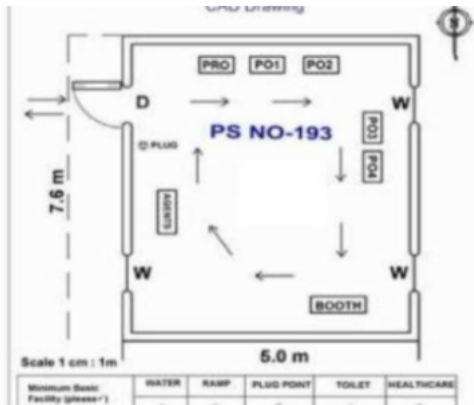

Google Map View

Polling Station Building Front View

Polling Station Front View

Cad View

Key MAP View

1 பெயர் : உமாராணி - கணவர் பெயர் : சங்கர் - வீட்டு எண் : 1 வயது : 40 பாலினம் : பெண் Photo is available	ULN0237172	2 பெயர் : மாதம்மாள் - கணவர் பெயர் : மாரியப்பன் - வீட்டு எண் : 1 வயது : 40 பாலினம் : பெண் Photo is available	ULN0474437	3 பெயர் : சபரி - தந்தையின் பெயர் : கணேசன் - வீட்டு எண் : 1 வயது : 35 பாலினம் : ஆண் Photo is available	ULN0771816
4 பெயர் : முனிராஜ் - தந்தையின் பெயர் : வீரபத்திரன் - வீட்டு எண் : 1 வயது : 34 பாலினம் : ஆண் Photo is available	ULN0588350	5 பெயர் : சித்தன் - தந்தையின் பெயர் : சென்னன் - வீட்டு எண் : 1-159 வயது : 61 பாலினம் : ஆண் Photo is available	ULN0921387	6 பெயர் : கவிதா கணவர் பெயர் : ரவிச்சந்திரன் வீட்டு எண் : 1/169 F வயது : 43 பாலினம் : பெண் Photo is available	FNQ3638970
7 பெயர் : முனிராஜ் - தந்தையின் பெயர் : முனியன் - வீட்டு எண் : 1-177 வயது : 50 பாலினம் : ஆண் Photo is available	ULN0474536	8 பெயர் : விக்னேஷ் தந்தையின் பெயர் : பாலசந்திரன் வீட்டு எண் : 1/268 வயது : 29 பாலினம் : ஆண் Photo is available	ULN2227114	9 பெயர் : உமா கணவர் பெயர் : இராஜாமணி வீட்டு எண் : 1/268-1e வயது : 45 பாலினம் : பெண் Photo is available	ULN2200368
10 பெயர் : குருபிரசாத் தந்தையின் பெயர் : இராஜாமணி வீட்டு எண் : 1/268-1e வயது : 24 பாலினம் : ஆண் Photo is available	ULN2200350	11 பெயர் : ராஜாமணி தந்தையின் பெயர் : பெருமாள் வீட்டு எண் : 1/268-1e1 வயது : 49 பாலினம் : ஆண் Photo is available	ULN2200376	12 பெயர் : பழனியம்மாள் கணவர் பெயர் : பாலசந்திரன் வீட்டு எண் : 1/268-ஐ-1 வயது : 54 பாலினம் : பெண் Photo is available	ULN2227122
13 பெயர் : மோகன்ராஜ் தந்தையின் பெயர் : பாலசந்திரன் வீட்டு எண் : 1/268 ஐ 1 வயது : 31 பாலினம் : ஆண் Photo is available	NEI0633412	14 பெயர் : பாலசந்திரன் தந்தையின் பெயர் : மோகன்ராஜ் வீட்டு எண் : 1/268 ஐ-1 வயது : 58 பாலினம் : ஆண் Photo is available	ULN2281657	15 பெயர் : சாந்தகுமார் - தந்தையின் பெயர் : அங்கமுத்து - வீட்டு எண் : 1/268 - ஓ1 வயது : 59 பாலினம் : ஆண் Photo is available	HTP3158003
16 பெயர் : ரத்தினம்மாள் கணவர் பெயர் : சின்னராஜ் வீட்டு எண் : 1/272-1 வயது : 52 பாலினம் : பெண் Photo is available	ULN2163301	17 பெயர் : சாந்தி - கணவர் பெயர் : ஸ்டாலின் - வீட்டு எண் : 1/272-ஏபி வயது : 61 பாலினம் : பெண் Photo is available	ULN1908409	18 பெயர் : சபரி - தந்தையின் பெயர் : ஸ்டாலின் - வீட்டு எண் : 1/272-ஏபி வயது : 38 பாலினம் : ஆண் Photo is available	HTP4688578
19 பெயர் : குமார் - தந்தையின் பெயர் : ராமசாமி - வீட்டு எண் : 2-202 வயது : 42 பாலினம் : ஆண் Photo is available	HTP3535713	20 பெயர் : சுஜித்ரா கணவர் பெயர் : ஜோதிசுமார் வீட்டு எண் : 2/262 வயது : 28 பாலினம் : பெண் Photo is available	ULN2371359	21 பெயர் : நகீனா பானு கணவர் பெயர் : அப்துல்லா ஜஹிருதின் வீட்டு எண் : 2/374/29 வயது : 29 பாலினம் : பெண் Photo is available	ULN2489862
22 பெயர் : விமலா - கணவர் பெயர் : மாதேஷ் - வீட்டு எண் : 3-61 வயது : 28 பாலினம் : பெண் Photo is available	ULN1198449	23 பெயர் : சத்யா மாரிமுத்து கணவர் பெயர் : சீனிவாசன் வீட்டு எண் : 3/980பி வயது : 27 பாலினம் : பெண் Photo is available	ULN2463396	24 பெயர் : சங்கரன் - தந்தையின் பெயர் : முருகன் - வீட்டு எண் : 4-116D வயது : 28 பாலினம் : ஆண் Photo is available	ULN1198639
25 பெயர் : ஹரிராம் ம சு தந்தையின் பெயர் : சுகுமாரன் வீட்டு எண் : 4/128 வயது : 19 பாலினம் : ஆண் Photo is available	ULN2495828	26 பெயர் : சுரேஷ் - தந்தையின் பெயர் : சின்னசாமி - வீட்டு எண் : 4-159 வயது : 28 பாலினம் : ஆண் Photo is available	ULN1198548	27 பெயர் : சாந்த குமார் தந்தையின் பெயர் : கந்தசாமி வீட்டு எண் : 4/186-ஏ வயது : 48 பாலினம் : ஆண் Photo is available	ULN2011393
28 பெயர் : ராகேஷ் த தந்தையின் பெயர் : தங்கவேல் வீட்டு எண் : 4/213 வயது : 22 பாலினம் : ஆண் Photo is available	ULN2473338	29 பெயர் : நஞ்சப்பன் - தந்தையின் பெயர் : பிரான் - வீட்டு எண் : 5-7-159 வயது : 48 பாலினம் : ஆண் Photo is available	ULN1011055	30 பெயர் : செல்வி - கணவர் பெயர் : நஞ்சப்பன் - வீட்டு எண் : 5-7-159 வயது : 41 பாலினம் : பெண் Photo is available	ULN1011055