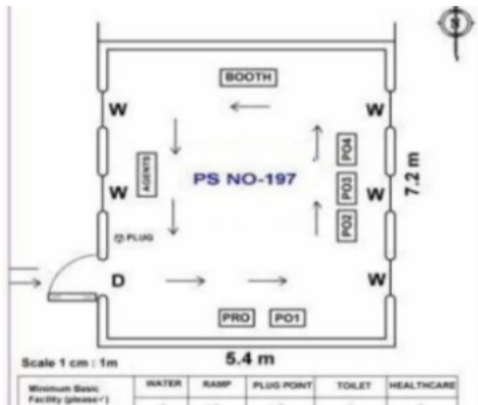

Google Map View

Polling Station Building Front View

Polling Station Front View

Cad View

Key MAP View

1 பெயர் : கந்தம்மாள் - கணவர் பெயர்: இராஜேந்திரன் - வீட்டு எண் : 1 வயது : 62 பாலினம் : பெண்	ULN0773531 Photo is available	2 பெயர் : பழனிசாமி - தந்தையின் பெயர்: சிங்காரவேல் - வீட்டு எண் : 1 வயது : 31 பாலினம் : ஆண்	ULN0773283 Photo is available	3 பெயர் : தங்கம்மாள் - கணவர் பெயர்: சண்முகம் - வீட்டு எண் : 1 வயது : 30 பாலினம் : பெண்	ULN0922849 Photo is available
4 பெயர் : வேலவன் - தந்தையின் பெயர்: வையாபுரி - வீட்டு எண் : 1 வயது : 29 பாலினம் : ஆண்	ULN1093491 Photo is available	5 பெயர் : ராம்கி தந்தையின் பெயர்: சுப்பிரமணி வீட்டு எண் : 1/197 வயது : 35 பாலினம் : ஆண்	ULN2161339 Photo is available	6 பெயர் : நீலா - கணவர் பெயர்: தங்கதுரை - வீட்டு எண் : 2-242H வயது : 31 பாலினம் : பெண்	ULN1011576 Photo is available
7 பெயர் : சூர்யா கணவர் பெயர்: பொன்முடி வீட்டு எண் : 3/83 வயது : 31 பாலினம் : பெண்	ULN2185676 Photo is available	8 பெயர் : கோ கலைவாணி தந்தையின் பெயர்: கோபால் வீட்டு எண் : 3-242 வயது : 35 பாலினம் : பெண்	ULN0548669 Photo is available	9 பெயர் : பூபதி - கணவர் பெயர்: சின்னசாமி - வீட்டு எண் : 4-1 வயது : 71 பாலினம் : பெண்	ULN1639780 Photo is available
10 பெயர் : எழிலரசி - கணவர் பெயர்: தமிழரசு - வீட்டு எண் : 4-1 வயது : 54 பாலினம் : பெண்	ULN1639798 Photo is available	11 பெயர் : மணிவாசகம் த தந்தையின் பெயர்: தமிழரசு வீட்டு எண் : 4/1 வயது : 21 பாலினம் : ஆண்	ULN2382562 Photo is available	12 பெயர் : வீரமணி - தந்தையின் பெயர்: மாதப்பன் - வீட்டு எண் : 4-1a வயது : 34 பாலினம் : ஆண்	ULN0477166 Photo is available
13 பெயர் : ஜெயபிரசாந்த் - தந்தையின் பெயர்: மாதையன் - வீட்டு எண் : 4-1D வயது : 33 பாலினம் : ஆண்	ULN0630053 Photo is available	14 பெயர் : பூவரசன் - தந்தையின் பெயர்: குமார் - வீட்டு எண் : 4-1M வயது : 28 பாலினம் : ஆண்	ULN1279405 Photo is available	15 பெயர் : ஆறுமுகம் - தந்தையின் பெயர்: சின்னசாமி - வீட்டு எண் : 4-2 வயது : 70 பாலினம் : ஆண்	HTP1209238 Photo is available
16 பெயர் : பூபதி - கணவர் பெயர்: ஆறுமுகம் - வீட்டு எண் : 4-2 வயது : 58 பாலினம் : பெண்	ULN1641497 Photo is available	17 பெயர் : தமிழவாணன் - தந்தையின் பெயர்: ஆறுமுகம் - வீட்டு எண் : 4-2 வயது : 39 பாலினம் : ஆண்	HTP4604351 Photo is available	18 பெயர் : தனக்கொடி - கணவர் பெயர்: தமிழவாணன் - வீட்டு எண் : 4-2 வயது : 37 பாலினம் : பெண்	ULN0923011 Photo is available
19 பெயர் : பிரகாஷ் - தந்தையின் பெயர்: ஆறுமுகம் - வீட்டு எண் : 4-2 வயது : 35 பாலினம் : ஆண்	ULN0208900 Photo is available	20 பெயர் : இலட்சுமி - கணவர் பெயர்: சின்னசாமி - வீட்டு எண் : 4-2a வயது : 77 பாலினம் : பெண்	ULN0477471 Photo is available	21 பெயர் : பழனியம்மாள் - கணவர் பெயர்: முனியப்பன் - வீட்டு எண் : 4-3 வயது : 63 பாலினம் : பெண்	ULN1641505 Photo is available
22 பெயர் : முனியப்பன் - தாயின் பெயர்: பழனியம்மாள் - வீட்டு எண் : 4-3 வயது : 40 பாலினம் : ஆண்	HTP3036639 Photo is available	23 பெயர் : செவந்தி - கணவர் பெயர்: முனியப்பன் - வீட்டு எண் : 4-3 வயது : 30 பாலினம் : பெண்	ULN0922955 Photo is available	24 பெயர் : சின்னப்பா - கணவர் பெயர்: காளியப்பன் - வீட்டு எண் : 4-4 வயது : 83 பாலினம் : பெண்	ULN1641513 Photo is available
25 பெயர் : காவேரி - தந்தையின் பெயர்: காளியப்பன் - வீட்டு எண் : 4-4 வயது : 63 பாலினம் : ஆண்	HTP1209360 Photo is available	26 பெயர் : சீதா - கணவர் பெயர்: காவேரி - வீட்டு எண் : 4-4 வயது : 58 பாலினம் : பெண்	ULN1641521 Photo is available	27 பெயர் : அழகிரி - தந்தையின் பெயர்: காவேரி - வீட்டு எண் : 4-4 வயது : 39 பாலினம் : ஆண்	HTP4604369 Photo is available
28 பெயர் : சித்ரா - கணவர் பெயர்: அழகிரி - வீட்டு எண் : 4-4 வயது : 32 பாலினம் : பெண்	ULN0922773 Photo is available	29 பெயர் : மனோ - தந்தையின் பெயர்: செல்வம் - வீட்டு எண் : 4/4 வயது : 32 பாலினம் : ஆண்	ULN0637116 Photo is available	30 பெயர் : மனோகரன் - தந்தையின் பெயர்: காவேரி - வீட்டு எண் : 4-4 வயது : 30 பாலினம் : ஆண்	ULN0923029 Photo is available