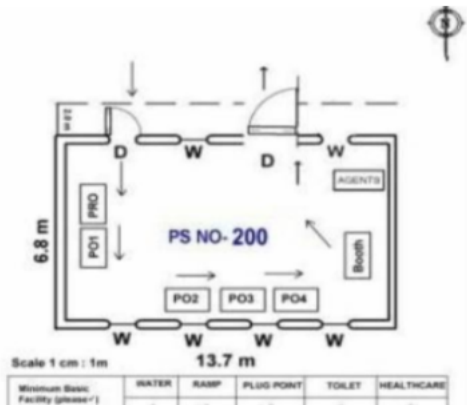

Cad View

Key MAP View