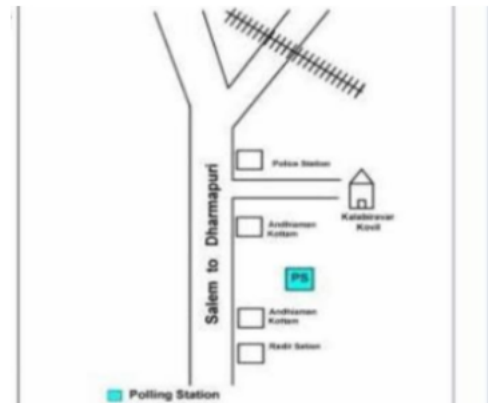

Key MAP View