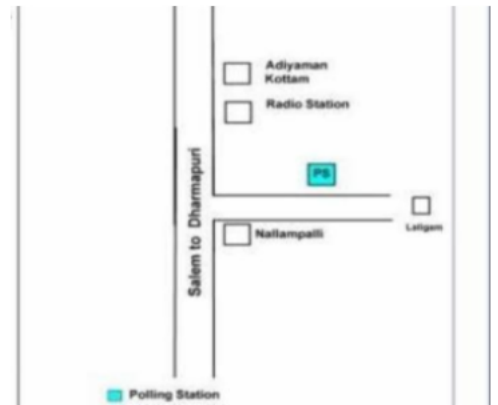

Key MAP View