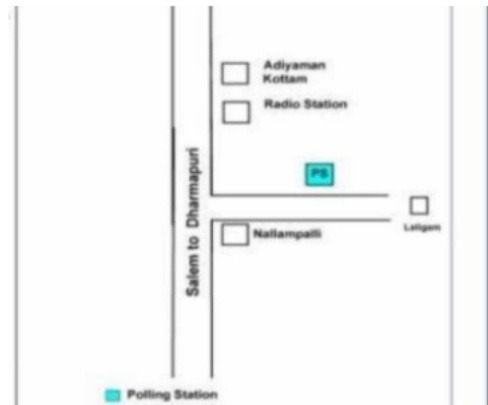

Key MAP View