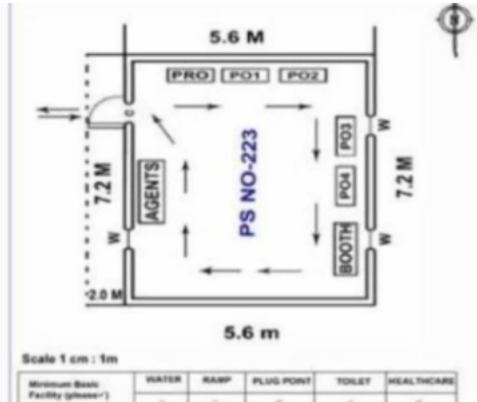

Google Map View

Polling Station Building Front View

Polling Station Front View

Cad View

Key MAP View

1 பெயர் : பழனி - தந்தையின் பெயர்: சின்னசிதேவிகவுண்டர் - வீட்டு எண் : 1 வயது : 65 பாலினம் : ஆண்	ULN0483107 Photo is available	2 பெயர் : செல்வமணி - தந்தையின் பெயர்: மாரிமுத்து - வீட்டு எண் : 1-3 வயது : 35 பாலினம் : ஆண்	ULN0367748 Photo is available	3 பெயர் : காவோயிம்மாள் - கணவர் பெயர்: மாரிமுத்து - வீட்டு எண் : 1-4 வயது : 70 பாலினம் : பெண்	ULN1790070 Photo is available
4 பெயர் : காவேரி - தந்தையின் பெயர்: பெருமாள் - வீட்டு எண் : 1-4 வயது : 62 பாலினம் : ஆண்	ULN1206564 Photo is available	5 பெயர் : ஜானகி - தந்தையின் பெயர்: பெருமாள் - வீட்டு எண் : 1-4 வயது : 60 பாலினம் : பெண்	ULN1790088 Photo is available	6 பெயர் : செந்தில்குமார் - தந்தையின் பெயர்: பெருமாள் - வீட்டு எண் : 1-4 வயது : 51 பாலினம் : ஆண்	HTP1229384 Photo is available
7 பெயர் : தவமணி - தந்தையின் பெயர்: மாரிமுத்து - வீட்டு எண் : 1-4 வயது : 42 பாலினம் : ஆண்	HTP3084530 Photo is available	8 பெயர் : சரண்யா - கணவர் பெயர்: செந்தில்குமார் - வீட்டு எண் : 1-4 வயது : 34 பாலினம் : பெண்	ULN0784207 Photo is available	9 பெயர் : தமிழரசன் - தந்தையின் பெயர்: சரவணன் - வீட்டு எண் : 1-4 வயது : 29 பாலினம் : ஆண்	ULN1206614 Photo is available
10 பெயர் : சரவணன் - தந்தையின் பெயர்: பெருமாள் - வீட்டு எண் : 1/5 வயது : 56 பாலினம் : ஆண்	HTP1360098 Photo is available	11 பெயர் : ராதா - கணவர் பெயர்: சரவணன் - வீட்டு எண் : 1/5 வயது : 49 பாலினம் : பெண்	HTP4018123 Photo is available	12 பெயர் : ரங்கநாதன் தந்தையின் பெயர்: சரவணன் வீட்டு எண் : 1/5 வயது : 25 பாலினம் : ஆண்	ULN1449594 Photo is available
13 பெயர் : சிவராமன் - தந்தையின் பெயர்: வெங்கடராமன் - வீட்டு எண் : 1-6 வயது : 61 பாலினம் : ஆண்	HTP1230358 Photo is available	14 பெயர் : வெண்ணிலா - கணவர் பெயர்: சிவராமன் - வீட்டு எண் : 1-6 வயது : 51 பாலினம் : பெண்	HTP1230648 Photo is available	15 பெயர் : தில்லையரசன் தந்தையின் பெயர்: சிவராமன் வீட்டு எண் : 1/6 வயது : 24 பாலினம் : ஆண்	ULN1977727 Photo is available
16 பெயர் : சரவணன் - தந்தையின் பெயர்: இலட்சுமணன் - வீட்டு எண் : 1-7 வயது : 52 பாலினம் : ஆண்	HTP1231570 Photo is available	17 பெயர் : கோவிந்தராஜ் - தந்தையின் பெயர்: ராமசாமி - வீட்டு எண் : 1-11 வயது : 35 பாலினம் : ஆண்	ULN1100213 Photo is available	18 பெயர் : கனகவள்ளி - கணவர் பெயர்: கோவிந்தராஜ் - வீட்டு எண் : 1-11 வயது : 30 பாலினம் : பெண்	ULN1206572 Photo is available
19 பெயர் : ராதிகா - கணவர் பெயர்: சரவணன் - வீட்டு எண் : 1-12 வயது : 37 பாலினம் : பெண்	ULN0113340 Photo is available	20 பெயர் : வைஷ்ணவி ச தந்தையின் பெயர்: சரவணன் வீட்டு எண் : 1/12 வயது : 19 பாலினம் : பெண்	ULN2435477 Photo is available	21 பெயர் : மணி - கணவர் பெயர்: மணிவேல் - வீட்டு எண் : 1-13 வயது : 62 பாலினம் : பெண்	HTP1228840 Photo is available
22 பெயர் : கவியரசு ம தந்தையின் பெயர்: மணிவேல் - வீட்டு எண் : 1-13 வயது : 42 பாலினம் : ஆண்	HTP3701604 Photo is available	23 பெயர் : மீனா கணவர் பெயர்: கவியரசு வீட்டு எண் : 1/13 வயது : 30 பாலினம் : பெண்	ULN1456607 Photo is available	24 பெயர் : காளியம்மாள் - கணவர் பெயர்: பழனி - வீட்டு எண் : 1-14 வயது : 73 பாலினம் : பெண்	ULN1790096 Photo is available
25 பெயர் : சிவலிங்கம் - தந்தையின் பெயர்: பழனி - வீட்டு எண் : 1-14 வயது : 42 பாலினம் : ஆண்	HTP3084878 Photo is available	26 பெயர் : பத்மா - கணவர் பெயர்: சிவலிங்கம் - வீட்டு எண் : 1-14 வயது : 40 பாலினம் : பெண்	ULN0367763 Photo is available	27 பெயர் : பிரவின்குமார் - தந்தையின் பெயர்: மாணிக்கம் - வீட்டு எண் : 1-14 வயது : 30 பாலினம் : ஆண்	ULN0931527 Photo is available
28 பெயர் : ஸ்ரீதர் சி தந்தையின் பெயர்: சிவலிங்கம் வீட்டு எண் : 1/14 வயது : 19 பாலினம் : ஆண்	ULN2455384 Photo is available	29 பெயர் : சந்திரா - தந்தையின் பெயர்: குப்புசாமி - வீட்டு எண் : 1-16 வயது : 61 பாலினம் : பெண்	ULN1790104 Photo is available	30 பெயர் : இராமாயி - கணவர் பெயர்: செல்வராசு - வீட்டு எண் : 1-17 வயது : 48 பாலினம் : பெண்	HTP1229095 Photo is available