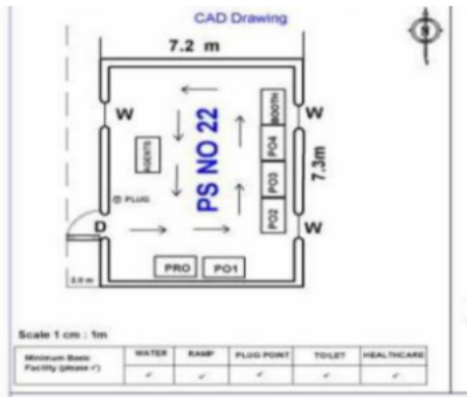

கையொப்பம்

Nazri Naksha

Google Map View

Polling Station Building Front View

Polling Station Front View

Cad View

Key MAP View

சட்டமன்றத் தொகுதியின் எண் மற்றும் பெயர் : 59-தருமபுரி
பிரிவு எண் மற்றும் பெயர் 1-சோமேனஹள்ளி (வ.கி) மற்றும் (ஊ), கோரப்பள்ளி