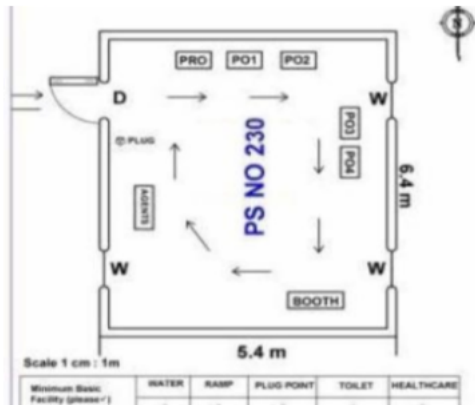

Google Map View

Polling Station Building Front View

Polling Station Front View

Cad View

Key MAP View

1	ULN0544205	பெயர் : சரவணன் - தந்தையின் பெயர்: கிருஷ்ணன் - வீட்டு எண் : 1 வயது : 33 பாலினம் : ஆண்	Photo is available	2	ULN0787291	பெயர் : சந்தோஷ் - தந்தையின் பெயர்: கோவிந்தசாமி - வீட்டு எண் : 1 வயது : 32 பாலினம் : ஆண்	Photo is available	3	ULN1101849	பெயர் : மகேந்திரன் - தந்தையின் பெயர்: அம்மாசி - வீட்டு எண் : 1 வயது : 29 பாலினம் : ஆண்	Photo is available
4	ULN2159986	பெயர் : அரவிந்த் தந்தையின் பெயர்: மாணிக்கம் வீட்டு எண் : 1 வயது : 24 பாலினம் : ஆண்	Photo is available	5	ULN0787309	பெயர் : மணிமேகலை - கணவர் பெயர்: குமார் - வீட்டு எண் : 1-16 வயது : 31 பாலினம் : பெண்	Photo is available	6	ULN1101757	பெயர் : செந்தமிழ்ச்செல்வி - கணவர் பெயர்: காசிராஜன் - வீட்டு எண் : 1-18 வயது : 29 பாலினம் : பெண்	Photo is available
7	ULN0933200	பெயர் : பிரபாவதி - கணவர் பெயர்: தனபால் - வீட்டு எண் : 1-25-B வயது : 34 பாலினம் : பெண்	Photo is available	8	ULN0115550	பெயர் : பெருமாள் - தந்தையின் பெயர்: சின்னப்பன் - வீட்டு எண் : 1-52 வயது : 40 பாலினம் : ஆண்	Photo is available	9	ULN0115568	பெயர் : கனகா - கணவர் பெயர்: பெருமாள் - வீட்டு எண் : 1-52 வயது : 37 பாலினம் : பெண்	Photo is available
10	HTP1212802	பெயர் : பழனி - தந்தையின் பெயர்: தம்பாகவுண்டர் - வீட்டு எண் : 1-53 வயது : 79 பாலினம் : ஆண்	Photo is available	11	HTP1211192	பெயர் : கோவிந்தம்மாள் - கணவர் பெயர்: பழனி - வீட்டு எண் : 1-53 வயது : 76 பாலினம் : பெண்	Photo is available	12	ULN1207950	பெயர் : செல்வி - கணவர் பெயர்: சேட்டு - வீட்டு எண் : 1-53 வயது : 35 பாலினம் : பெண்	Photo is available
13	ULN2404804	பெயர் : சச்சின் தந்தையின் பெயர்: சேட்டு வீட்டு எண் : 1/53 வயது : 20 பாலினம் : ஆண்	Photo is available	14	ULN0787317	பெயர் : செளந்தர்யா - கணவர் பெயர்: சக்தி - வீட்டு எண் : 1-53A வயது : 31 பாலினம் : பெண்	Photo is available	15	ULN0484998	பெயர் : தமிழ்ச்செல்வன் - தந்தையின் பெயர்: மாணிக்கம் - வீட்டு எண் : 1-56 வயது : 35 பாலினம் : ஆண்	Photo is available
16	ULN0787325	பெயர் : அமுதசெல்வம் - தந்தையின் பெயர்: மாணிக்கம் - வீட்டு எண் : 1-56 வயது : 32 பாலினம் : ஆண்	Photo is available	17	ULN2141117	பெயர் : மதியழகி கணவர் பெயர்: அமுதசெல்வம் வீட்டு எண் : 1/56 வயது : 26 பாலினம் : பெண்	Photo is available	18	ULN2327237	பெயர் : அமிர்தவள்ளி தந்தையின் பெயர்: மாணிக்கம் வீட்டு எண் : 1/57 வயது : 26 பாலினம் : பெண்	Photo is available
19	ULN2253946	பெயர் : வெங்கடேசன் தந்தையின் பெயர்: மாணிக்கம் வீட்டு எண் : 1/57 வயது : 23 பாலினம் : ஆண்	Photo is available	20	HTP1212836	பெயர் : பெரியசாமி - தந்தையின் பெயர்: லட்சுமணன் - வீட்டு எண் : 1-59 வயது : 72 பாலினம் : ஆண்	Photo is available	21	HTP1212620	பெயர் : சின்னப்பா - கணவர் பெயர்: பெரியசாமி - வீட்டு எண் : 1-59 வயது : 66 பாலினம் : பெண்	Photo is available
22	HTP1212471	பெயர் : மணி தந்தையின் பெயர்: மணி - வீட்டு எண் : 1-59 வயது : 56 பாலினம் : ஆண்	Photo is available	23	HTP3543584	பெயர் : பழனி - தந்தையின் பெயர்: பெரியசாமி - வீட்டு எண் : 1-59 வயது : 45 பாலினம் : ஆண்	Photo is available	24	HTP3543782	பெயர் : முருகம்மாள் - தந்தையின் பெயர்: பழனியப்பன் - வீட்டு எண் : 1-59 வயது : 42 பாலினம் : பெண்	Photo is available
25	ULN2404796	பெயர் : தருண்குமார் தந்தையின் பெயர்: பழனி வீட்டு எண் : 1/59 வயது : 20 பாலினம் : ஆண்	Photo is available	26	ULN1101732	பெயர் : ரமேஷ் - தந்தையின் பெயர்: பழனி - வீட்டு எண் : 1-60 வயது : 29 பாலினம் : ஆண்	Photo is available	27	ULN0484956	பெயர் : முனுசாமி தந்தையின் பெயர்: பழனி - வீட்டு எண் : 1-60a வயது : 35 பாலினம் : ஆண்	Photo is available
28	ULN0787358	பெயர் : பிரபு - தந்தையின் பெயர்: பழனி - வீட்டு எண் : 1-60A வயது : 33 பாலினம் : ஆண்	Photo is available	29	ULN0621987	பெயர் : காயத்திரி - தந்தையின் பெயர்: தானப்பன் - வீட்டு எண் : 1/60ஏ வயது : 33 பாலினம் : பெண்	Photo is available	30	ULN1016237	பெயர் : கீதா - கணவர் பெயர்: பூமணி - வீட்டு எண் : 1-61 வயது : 33 பாலினம் : பெண்	Photo is available