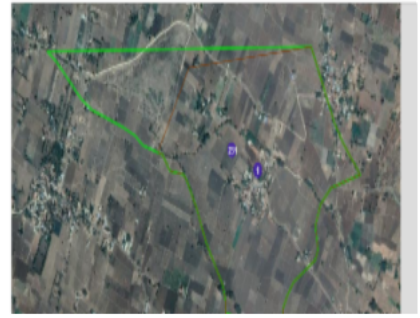

Google Map View