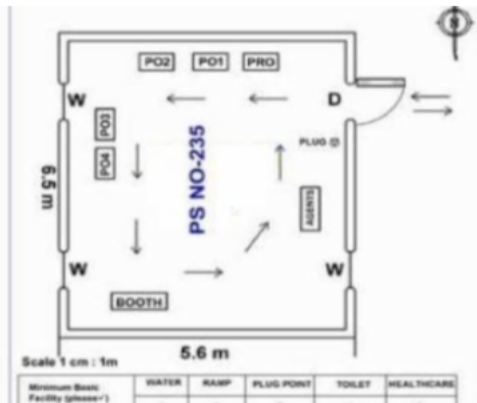

Google Map View

Polling Station Building Front View

Polling Station Front View

Cad View

Key MAP View

1 பெயர் : பார்வதி - தந்தையின் பெயர்: குப்புசாமி - வீட்டு எண் : 1 வயது : 65 பாலினம் : பெண் Photo is available ULN1208818	2 பெயர் : பிருந்தா - கணவர் பெயர்: தனபாலன் - வீட்டு எண் : 1 வயது : 49 பாலினம் : பெண் Photo is available ULN0934802	3 பெயர் : சேட்டு - தந்தையின் பெயர்: கோவிந்தசாமி - வீட்டு எண் : 1 வயது : 39 பாலினம் : ஆண் Photo is available ULN1208750
4 பெயர் : வாசுகி - கணவர் பெயர்: வீரபத்திரன் - வீட்டு எண் : 1 வயது : 37 பாலினம் : பெண் Photo is available ULN0789701	5 பெயர் : அருள்மொழி - கணவர் பெயர்: சீனிவாசன் - வீட்டு எண் : 1 வயது : 32 பாலினம் : பெண் Photo is available ULN1208941	6 பெயர் : இராணி - கணவர் பெயர்: கிருஷ்ணன் - வீட்டு எண் : 1-159 வயது : 42 பாலினம் : பெண் Photo is available ULN0789719
7 பெயர் : ஜெயக்கொடி கணவர் பெயர்: கிருஷ்ணன் வீட்டு எண் : 1/168 வயது : 46 பாலினம் : பெண் Photo is available ULN2326312	8 பெயர் : பிரித்தி தந்தையின் பெயர்: பாரதி வீட்டு எண் : 2/18 வயது : 24 பாலினம் : பெண் Photo is available ULN2140630	9 பெயர் : இன்பசூரியா தந்தையின் பெயர்: பாரதி வீட்டு எண் : 2/18 வயது : 23 பாலினம் : ஆண் Photo is available ULN2140606
10 பெயர் : பால்ராஜ் தந்தையின் பெயர்: நாகலிங்கம் வீட்டு எண் : 2/20 வயது : 29 பாலினம் : ஆண் Photo is available ULN1381797	11 பெயர் : ஜனார்தனன் தந்தையின் பெயர்: நாகலிங்கம் வீட்டு எண் : 2/20 வயது : 22 பாலினம் : ஆண் Photo is available ULN2205979	12 பெயர் : இலட்சுமி - கணவர் பெயர்: ரமேஷ் - வீட்டு எண் : 2-45 வயது : 30 பாலினம் : பெண் Photo is available ULN1208719
13 பெயர் : ராகுல் பெருமாள் தந்தையின் பெயர்: பெருமாள் வீட்டு எண் : 2/47 வயது : 20 பாலினம் : ஆண் Photo is available ULN2326031	14 பெயர் : இசையரசு - தந்தையின் பெயர்: மாதையன் - வீட்டு எண் : 2-49 வயது : 28 பாலினம் : ஆண் Photo is available ULN1208693	15 பெயர் : ஜெயமேரி - கணவர் பெயர்: அலெக்சாண்டர் - வீட்டு எண் : 2/105 வயது : 58 பாலினம் : பெண் Photo is available HTP1243443
16 பெயர் : ஆனந்தராஜ் - தந்தையின் பெயர்: அலெக்சாண்டர் - வீட்டு எண் : 2/105 வயது : 33 பாலினம் : ஆண் Photo is available ULN0542704	17 பெயர் : அனிதா கிரேஸி கணவர் பெயர்: ஆனந்தராஜ் வீட்டு எண் : 2-105ஏ வயது : 28 பாலினம் : பெண் Photo is available ULN2102366	18 பெயர் : மலைச்செல்வம் - தந்தையின் பெயர்: குருநாதன் - வீட்டு எண் : 2-152 வயது : 28 பாலினம் : ஆண் Photo is available ULN1208735
19 பெயர் : தீபா - கணவர் பெயர்: சரவணன் - வீட்டு எண் : 2-154 வயது : 35 பாலினம் : பெண் Photo is available ULN0789727	20 பெயர் : கிருஷ்ணன் - தந்தையின் பெயர்: நரசிம்மன் - வீட்டு எண் : 2-159 வயது : 54 பாலினம் : ஆண் Photo is available HTP4250163	21 பெயர் : அமிர்தலிங்கம் - தந்தையின் பெயர்: மாது - வீட்டு எண் : 2-194 வயது : 33 பாலினம் : ஆண் Photo is available ULN0934869
22 பெயர் : வனிதா - கணவர் பெயர்: செல்வம் - வீட்டு எண் : 2-194 வயது : 30 பாலினம் : பெண் Photo is available ULN1330430	23 பெயர் : சுகித்ரா - தந்தையின் பெயர்: நரசிம்மன் - வீட்டு எண் : 2-215 வயது : 28 பாலினம் : பெண் Photo is available ULN1208958	# 24 பெயர் : சதீஷ்குமார் நரசிம்மன் தந்தையின் பெயர்: நரசிம்மன் வீட்டு எண் : 2/215 வயது : 26 பாலினம் : ஆண் Photo is available ULN1381755
25 பெயர் : ஸ்ரீ தேவி தந்தையின் பெயர்: நரசிம்மன் வீட்டு எண் : 2/215-ஏ வயது : 23 பாலினம் : பெண் Photo is available ULN2105104	26 பெயர் : திருவேங்கடம் - தந்தையின் பெயர்: சின்னசாமி - வீட்டு எண் : 2-224 வயது : 35 பாலினம் : ஆண் Photo is available ULN0371096	27 பெயர் : மாதேஷ் - தந்தையின் பெயர்: மாயகண்ணன் - வீட்டு எண் : 2-235 வயது : 39 பாலினம் : ஆண் Photo is available ULN1208800
28 பெயர் : மீனா - கணவர் பெயர்: வைகுந்தம் - வீட்டு எண் : 2-256 வயது : 29 பாலினம் : பெண் Photo is available ULN1208917	29 பெயர் : விஜயலட்சுமி - கணவர் பெயர்: சிவக்குமார் - வீட்டு எண் : 2-261 வயது : 29 பாலினம் : பெண் Photo is available ULN1102573	30 பெயர் : சிவப்பிரகாசம் - தந்தையின் பெயர்: மாது - வீட்டு எண் : 2-278 வயது : 32 பாலினம் : ஆண் Photo is available ULN0789735