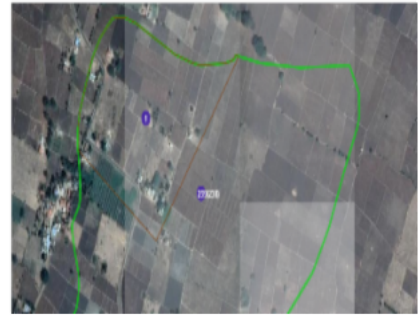

3. வாக்குச் சாவடியின் விவரங்கள்

வாக்குச் சாவடியின் எண் மற்றும் பெயர் : 249 - அங்கன்வாடி மையம், மிட்டாரெட்டிஹள்ளி - 636804, தெற்கு பார்த்த தாரசு கட்டிடம் மேற்கு பகுதி. வாக்குச் சாவடியின் முகவரி : அங்கன்வாடி மையம், மிட்டாரெட்டிஹள்ளி, 636804	வாக்குச் சாவடியின் வகைப்பாடு (ஆண்/பெண்/பொது)	பொது
	துணை வாக்குச் சாவடிகளின் எண்ணிக்கை :	0

4. வாக்காளர்களின் எண்ணிக்கை

தொடங்கும் வரிசை எண்	முடியும் வரிசை எண்.	நிகர வாக்காளர்களின் எண்ணிக்கை			
		ஆண்	பெண்	மூன்றாம் பாலினம்	மொத்தம்
1	667	335	332	0	667

கையொப்பம்

Nazri Naksha

Google Map View

Polling Station Building Front View