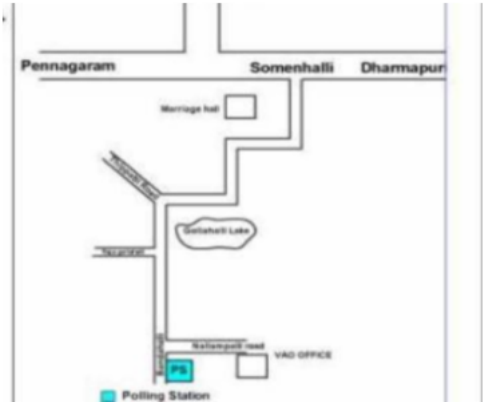

Key MAP View