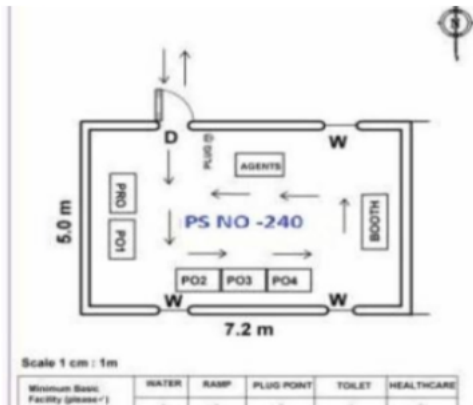

Google Map View

Polling Station Building Front View

Polling Station Front View

Cad View

Key MAP View

1 பெயர் : மணி - தந்தையின் பெயர்: சின்னசாமிசெட்டி - வீட்டு எண் : 1 வயது : 62 பாலினம் : ஆண் Photo is available	ULN0592097	2 பெயர் : ஜெயந்தி - கணவர் பெயர்: சரவணன் - வீட்டு எண் : 1 வயது : 41 பாலினம் : பெண் Photo is available	ULN0543009	3 பெயர் : சரோஜா - கணவர் பெயர்: பெரியமாது - வீட்டு எண் : 1-1 வயது : 61 பாலினம் : பெண் Photo is available	ULN1592724
4 பெயர் : இராணி - கணவர் பெயர்: குமார் - வீட்டு எண் : 1-1 வயது : 50 பாலினம் : பெண் Photo is available	HTP3070745	5 பெயர் : உமா - கணவர் பெயர்: இராஜேந்திரன் - வீட்டு எண் : 1-2 வயது : 52 பாலினம் : பெண் Photo is available	HTP3070042	6 பெயர் : பிரியதர்ஷினி தந்தையின் பெயர்: சரவணன் வீட்டு எண் : 1/2 வயது : 21 பாலினம் : பெண் Photo is available	ULN2472439
7 பெயர் : ஸ்ரீநாத் தந்தையின் பெயர்: ராஜேந்திரன் வீட்டு எண் : 1-2A வயது : 27 பாலினம் : ஆண் Photo is available	ULN1331099	8 பெயர் : மகேந்திரன் - தந்தையின் பெயர்: மாது - வீட்டு எண் : 1-3 வயது : 63 பாலினம் : ஆண் Photo is available	HTP1357805	9 பெயர் : அமுதா - கணவர் பெயர்: மகேந்திரன் - வீட்டு எண் : 1-3 வயது : 53 பாலினம் : பெண் Photo is available	ULN1592732
10 பெயர் : இரவிசங்கர் - தந்தையின் பெயர்: மகேந்திரன் - வீட்டு எண் : 1-3 வயது : 36 பாலினம் : ஆண் Photo is available	ULN0487140	11 பெயர் : தீபா - தந்தையின் பெயர்: மகேந்திரன் - வீட்டு எண் : 1-3 வயது : 33 பாலினம் : பெண் Photo is available	ULN0543017	12 பெயர் : முனியப்பன் - தந்தையின் பெயர்: பரமசிவம் - வீட்டு எண் : 1-5 வயது : 38 பாலினம் : ஆண் Photo is available	ULN0824854
13 பெயர் : பிரியங்கா - கணவர் பெயர்: முனியப்பன் - வீட்டு எண் : 1-5 வயது : 31 பாலினம் : பெண் Photo is available	ULN1017540	14 பெயர் : அஸ்வின்பிரசாத் - தந்தையின் பெயர்: மாதையன் - வீட்டு எண் : 1-5 வயது : 27 பாலினம் : ஆண் Photo is available	ULN1331107	15 பெயர் : விஜயகாந்தா சி கணவர் பெயர்: நஞ்சையன் - வீட்டு எண் : 1-7 வயது : 47 பாலினம் : பெண் Photo is available	HTP3371093
16 பெயர் : குமுதா - கணவர் பெயர்: சேகர் - வீட்டு எண் : 1-7 வயது : 44 பாலினம் : பெண் Photo is available	HTP3371101	# 17 பெயர் : கிருபாநிதி ந தந்தையின் பெயர்: நஞ்சையன் - வீட்டு எண் : 1/67 வயது : 27 பாலினம் : பெண் Photo is available	ULN1331156	18 பெயர் : ஜவகர் - தந்தையின் பெயர்: ஆதிலூலம் - வீட்டு எண் : 1-8 வயது : 53 பாலினம் : ஆண் Photo is available	ULN1592740
19 பெயர் : நஞ்சையன் - தந்தையின் பெயர்: ஆதிலூலம் - வீட்டு எண் : 1-9 வயது : 54 பாலினம் : ஆண் Photo is available	HTP1410406	20 பெயர் : பரமசிவம் - தந்தையின் பெயர்: துரைசாமி - வீட்டு எண் : 1-10 வயது : 72 பாலினம் : ஆண் Photo is available	HTP3548898	21 பெயர் : சாரதா - கணவர் பெயர்: மாது - வீட்டு எண் : 1-10 வயது : 61 பாலினம் : பெண் Photo is available	ULN1592757
22 பெயர் : பொன்னுத்தாய் - கணவர் பெயர்: மனோகரன் - வீட்டு எண் : 1-10 வயது : 54 பாலினம் : பெண் Photo is available	ULN0792242	23 பெயர் : சிவகுரு - தந்தையின் பெயர்: மாது - வீட்டு எண் : 1-10 வயது : 45 பாலினம் : ஆண் Photo is available	HTP3070208	24 பெயர் : முனிரத்தினம் - கணவர் பெயர்: முனியப்பன் - வீட்டு எண் : 1-10 வயது : 41 பாலினம் : பெண் Photo is available	ULN0935858
25 பெயர் : பிரியா கணவர் பெயர்: முனியப்பன் வீட்டு எண் : 1/10 வயது : 30 பாலினம் : பெண் Photo is available	ULN1378884	26 பெயர் : அபிஷேக் தந்தையின் பெயர்: மனோகரன் வீட்டு எண் : 1/10 வயது : 25 பாலினம் : ஆண் Photo is available	ULN2063899	27 பெயர் : ஹரிணி தந்தையின் பெயர்: முனிரத்தினம் வீட்டு எண் : 1/10 வயது : 21 பாலினம் : பெண் Photo is available	ULN2257376
28 பெயர் : மாதம்மாள் - கணவர் பெயர்: சிவநாதன் - வீட்டு எண் : 1-12 வயது : 66 பாலினம் : பெண் Photo is available	ULN1592781	29 பெயர் : வசந்தா மு கணவர் பெயர்: முனுசாமி வீட்டு எண் : 1/12 வயது : 61 பாலினம் : பெண் Photo is available	ULN1592831	30 பெயர் : மாதையன் - தந்தையின் பெயர்: சிவநாதன் - வீட்டு எண் : 1-12 வயது : 48 பாலினம் : ஆண் Photo is available	HTP1300375