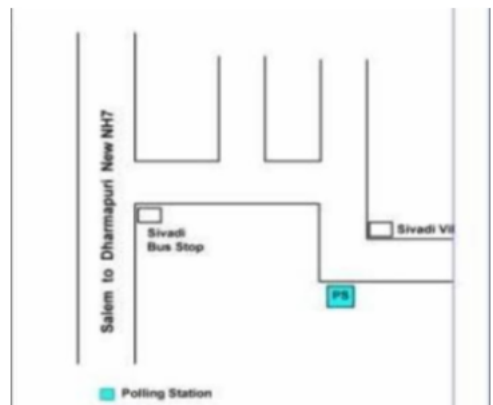

Key MAP View