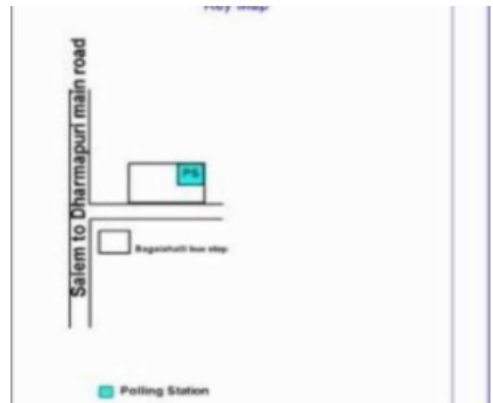

Key MAP View