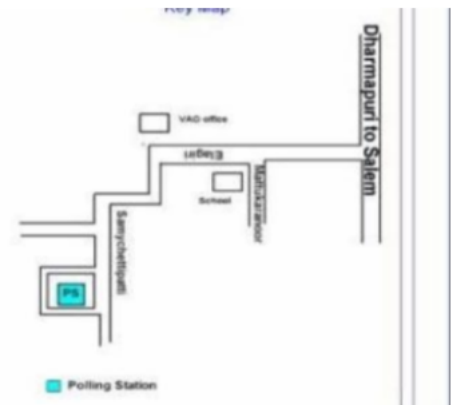

Key MAP View