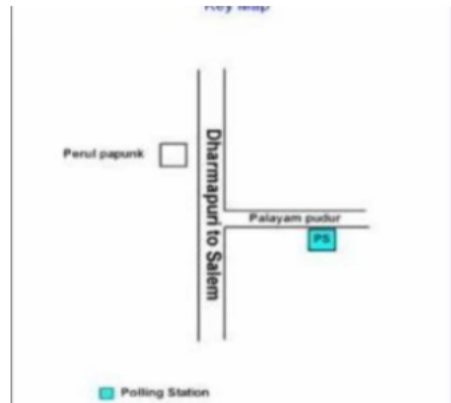

Cad View

Key MAP View