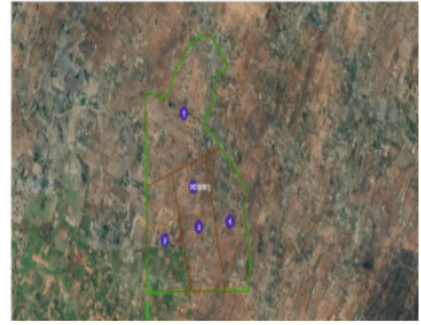

3. வாக்குச் சாவடியின் விவரங்கள்

<p>வாக்குச் சாவடியின் எண் மற்றும் பெயர் :</p> <p>295 - ஊராட்சி ஒன்றிய துவக்கப்பள்ளி, பொடாரன்கொட்டாய் - 636807, தெற்கு பார்த்த தாரசு கட்டிடம், கிழக்கு பகுதி</p> <p>வாக்குச் சாவடியின் முகவரி :</p> <p>ஊராட்சி ஒன்றிய துவக்கப்பள்ளி, பொடாரன்கொட்டாய், 636807</p>	<p>வாக்குச் சாவடியின் வகைப்பாடு (ஆண்/பெண்/பொது)</p>	<p>பொது</p>
	<p>துணை வாக்குச் சாவடிகளின் எண்ணிக்கை :</p>	<p>0</p>

4. வாக்காளர்களின் எண்ணிக்கை

தொடங்கும் வரிசை எண்	முடியும் வரிசை எண்.	நிகர வாக்காளர்களின் எண்ணிக்கை			
		ஆண்	பெண்	மூன்றாம் பாலினம்	மொத்தம்
1	718	383	335	0	718

கையொப்பம்

Nazri Naksha

Google Map View

Polling Station Building Front View