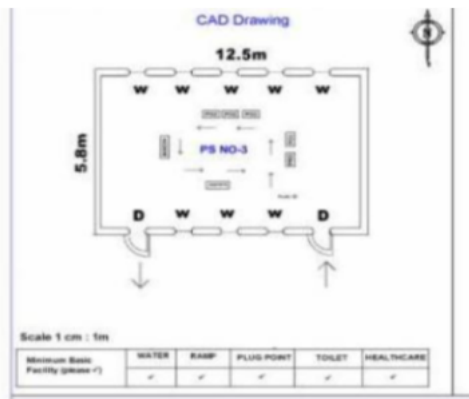

Cad View

Key MAP View