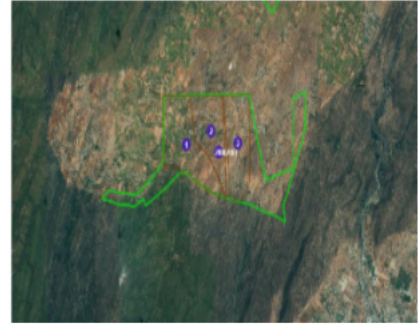

Google Map View