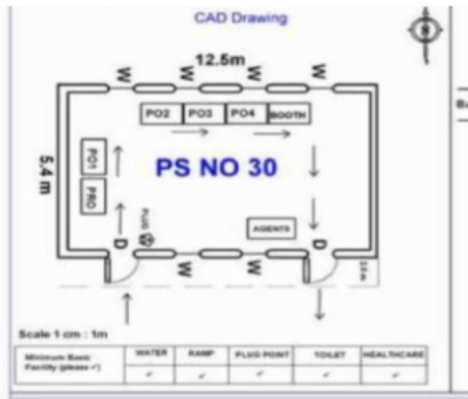

Google Map View

Polling Station Building Front View

Polling Station Front View

Cad View

Key MAP View

சட்டமன்றத் தொகுதியின் எண் மற்றும் பெயர் : 59-தருமபுரி
பிரிவு எண் மற்றும் பெயர் 1-நாகர்கூடல் (வ.கி) மற்றும் (ஊ), கழனிகாட்டுர்