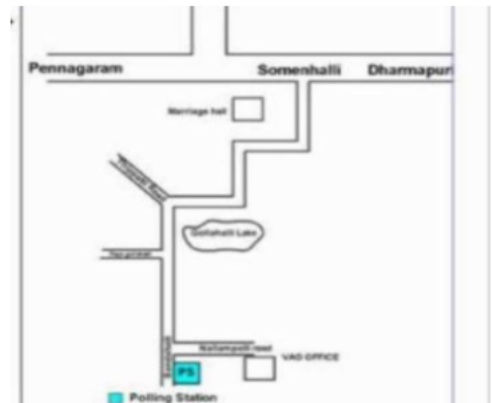

Google Map View

Polling Station Building Front View

Polling Station Front View

Cad View

Key MAP View

1	ULN0840850	பெயர் : மாதம்மாள் - கணவர் பெயர்: வெங்கடேசன் - வீட்டு எண் : 1 வயது : 62 பாலினம் : பெண்	Photo is available	2	ULN2282622	பெயர் : சந்திரன் தந்தையின் பெயர்: முனிமாது வீட்டு எண் : 1 வயது : 55 பாலினம் : ஆண்	Photo is available	3	ULN0510347	பெயர் : துளசியம்மாள் - கணவர் பெயர்: மூக்கண்ணன் - வீட்டு எண் : 1 வயது : 44 பாலினம் : பெண்	Photo is available
4	ULN2436103	பெயர் : மாதேவி ச கணவர் பெயர்: சந்திரன் வீட்டு எண் : 1 வயது : 40 பாலினம் : பெண்	Photo is available	5	ULN0281204	பெயர் : அன்பு - தந்தையின் பெயர்: ராமன் - வீட்டு எண் : 1 வயது : 38 பாலினம் : ஆண்	Photo is available	6	ULN0840926	பெயர் : பவுணேசன் - தாயின் பெயர்: தேவராஜ் வீட்டு எண் : 1 வயது : 30 பாலினம் : ஆண்	Photo is available
7	ULN1041474	பெயர் : பூவரசி - தந்தையின் பெயர்: புவனேசன் - வீட்டு எண் : 1 வயது : 29 பாலினம் : பெண்	Photo is available	8	ULN2255263	பெயர் : சச்சின் ச தந்தையின் பெயர்: சந்திரன் வீட்டு எண் : 1 வயது : 23 பாலினம் : ஆண்	Photo is available	9	ULN1295146	பெயர் : இராஜ்குமார் - தந்தையின் பெயர்: சின்னசாமி - வீட்டு எண் : 1-24 வயது : 27 பாலினம் : ஆண்	Photo is available
10	ULN2221141	பெயர் : ஹரிஹரன் வெ தந்தையின் பெயர்: வெங்கட்டன் வீட்டு எண் : 1\24 வயது : 32 பாலினம் : ஆண்	Photo is available	11	ULN2495984	பெயர் : பிரதாப் ர தந்தையின் பெயர்: ரவி வீட்டு எண் : 1/24 வயது : 19 பாலினம் : ஆண்	Photo is available	12	ULN2221042	பெயர் : அஸ்வினி . கணவர் பெயர்: ரவி . வீட்டு எண் : 1\24, வயது : 43 பாலினம் : பெண்	Photo is available
13	ULN2221059	பெயர் : ஷில்பா . கணவர் பெயர்: ஹரிஹரன் . வீட்டு எண் : 1\24, வயது : 24 பாலினம் : பெண்	Photo is available	14	ULN0014068	பெயர் : இளமதி - கணவர் பெயர்: மாதவன் - வீட்டு எண் : 1-38 வயது : 40 பாலினம் : பெண்	Photo is available	15	ULN0661819	பெயர் : கோகுலன் - தந்தையின் பெயர்: கௌரன் - வீட்டு எண் : 1/112 வயது : 33 பாலினம் : ஆண்	Photo is available
16	MXT3243847	பெயர் : மாதையன் - தந்தையின் பெயர்: சின்னாசெட்டி - வீட்டு எண் : 1-113-1 வயது : 52 பாலினம் : ஆண்	Photo is available	17	MXT2898740	பெயர் : வளர்மதி - கணவர் பெயர்: வளர்மதி - வீட்டு எண் : 1-240 வயது : 45 பாலினம் : பெண்	Photo is available	18	ULN2468981	பெயர் : சாமுண்டி கணவர் பெயர்: வடிவேல் வீட்டு எண் : 1/245ஏ வயது : 31 பாலினம் : பெண்	Photo is available
19	ULN2468536	பெயர் : செல்வராஜ் தந்தையின் பெயர்: ராஜசேகர் வீட்டு எண் : 1/325 வயது : 19 பாலினம் : ஆண்	Photo is available	20	MXT2894723	பெயர் : மேனகா - கணவர் பெயர்: புஸ்பாகரன் - வீட்டு எண் : 2-1-1 வயது : 44 பாலினம் : பெண்	Photo is available	21	ULN0661843	பெயர் : ஜீவா - தந்தையின் பெயர்: ஆனந்தன் - வீட்டு எண் : 2-1-3 வயது : 31 பாலினம் : ஆண்	Photo is available
22	ULN0281238	பெயர் : பெருமாள் - தந்தையின் பெயர்: முனுசாமி - வீட்டு எண் : 2-2 வயது : 41 பாலினம் : ஆண்	Photo is available	23	ULN0281212	பெயர் : சாந்தி - தந்தையின் பெயர்: பெருமாள் - வீட்டு எண் : 2-2 வயது : 38 பாலினம் : பெண்	Photo is available	24	ULN0840876	பெயர் : தெய்வானை - கணவர் பெயர்: மனோகரன் - வீட்டு எண் : 2-3 வயது : 53 பாலினம் : பெண்	Photo is available
25	ULN0616110	பெயர் : கோகுல் - தந்தையின் பெயர்: மனோகரன் - வீட்டு எண் : 2/3 வயது : 34 பாலினம் : ஆண்	Photo is available	26	ULN2153229	பெயர் : காவியா கணவர் பெயர்: கோகுல் வீட்டு எண் : 2/3 வயது : 25 பாலினம் : பெண்	Photo is available	27	ULN0615823	பெயர் : ரவிச்சந்திரன் - தந்தையின் பெயர்: கிருஷ்ணன் - வீட்டு எண் : 2-5 வயது : 53 பாலினம் : ஆண்	Photo is available
28	ULN0615864	பெயர் : வளர்மதி - கணவர் பெயர்: ரவிச்சந்திரன் - வீட்டு எண் : 2-5 வயது : 48 பாலினம் : பெண்	Photo is available	29	ULN1147511	பெயர் : பார்த்தீபன் - தந்தையின் பெயர்: ரவிச்சந்திரன் - வீட்டு எண் : 2-5 வயது : 28 பாலினம் : ஆண்	Photo is available	30	ULN1414622	பெயர் : பாலாஜி தந்தையின் பெயர்: ரவிச்சந்திரன் வீட்டு எண் : 2/5 வயது : 26 பாலினம் : ஆண்	Photo is available