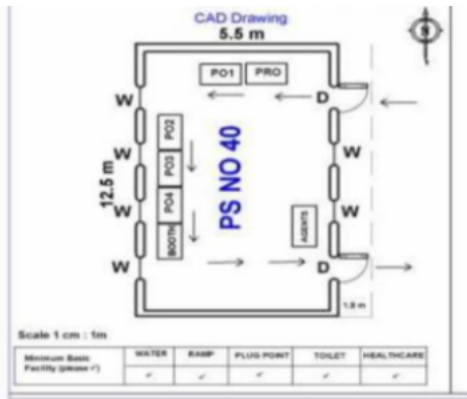

Cad View

Key MAP View