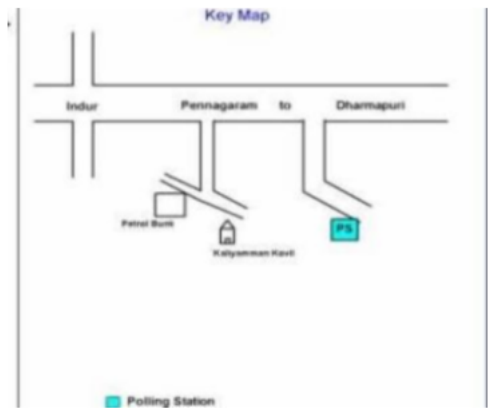

Key MAP View