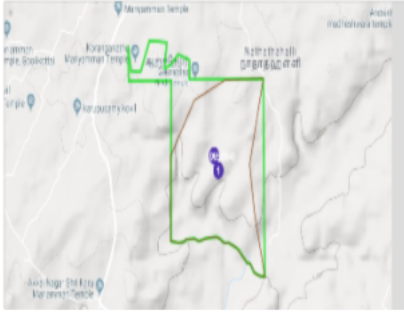

3. வாக்குச் சாவடியின் விவரங்கள்

வாக்குச் சாவடியின் எண் மற்றும் பெயர் : 68 - ஊராட்சி ஒன்றிய நடுநிலைப்பள்ளி, ஈ.கே. புதூர் - 636803, தெற்கு பார்த்த தாரசு கட்டிடம், கிழக்கு பகுதி வாக்குச் சாவடியின் முகவரி : ஊராட்சி ஒன்றிய நடுநிலைப்பள்ளி, ஈ.கே.புதூர், 636803	வாக்குச் சாவடியின் வகைப்பாடு (ஆண்/பெண்/பொது)	பொது
	துணை வாக்குச் சாவடிகளின் எண்ணிக்கை :	0

4. வாக்காளர்களின் எண்ணிக்கை

தொடங்கும் வரிசை எண்	முடியும் வரிசை எண்.	நிகர வாக்காளர்களின் எண்ணிக்கை			
		ஆண்	பெண்	மூன்றாம் பாலினம்	மொத்தம்
1	408	216	192	0	408

கையொப்பம்

Nazri Naksha

Google Map View

Polling Station Building Front View