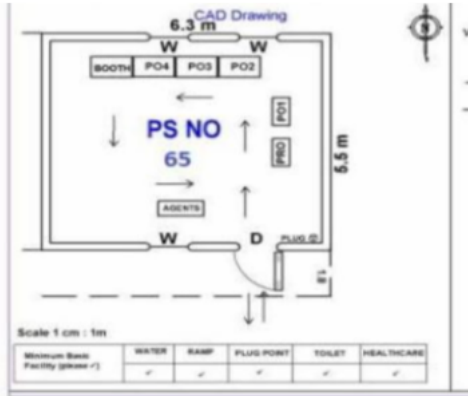

Cad View

Key MAP View