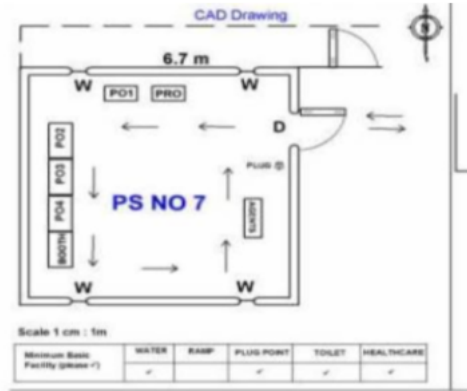

Cad View

Key MAP View