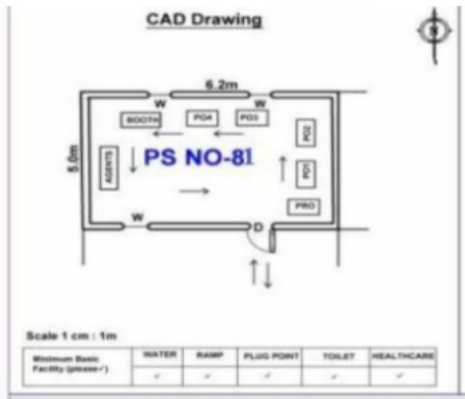

Google Map View

Polling Station Building Front View

Polling Station Front View

Cad View

Key MAP View

1	ULN1508449	பெயர் : சாலம்மாள் தந்தையின் பெயர்: நரசிம்மன் வீட்டு எண் : 1 வயது : 69 பாலினம் : ஆண்	Photo is available	2	ULN0685313	பெயர் : பெருமாள் - தாயின் பெயர்: தனலட்சுமி - வீட்டு எண் : 1 வயது : 40 பாலினம் : ஆண்	Photo is available	3	ULN0685321	பெயர் : வளர்மதி - கணவர் பெயர்: பெருமாள் - வீட்டு எண் : 1 வயது : 37 பாலினம் : பெண்	Photo is available
4	ULN0518076	பெயர் : அற்புதம் - இதரர் பெயர்: செல்வம் - வீட்டு எண் : 1 வயது : 36 பாலினம் : பெண்	Photo is available	5	ULN1273952	பெயர் : கவிதா - தந்தையின் பெயர்: கோவிந்தன் - வீட்டு எண் : 1 வயது : 33 பாலினம் : பெண்	Photo is available	6	ULN0566075	பெயர் : முனிராஜ் - தந்தையின் பெயர்: முனியப்பன் - வீட்டு எண் : 1-4 வயது : 39 பாலினம் : ஆண்	Photo is available
7	ULN0621151	பெயர் : வசந்தி - கணவர் பெயர்: மாயக்கண்ணன் - வீட்டு எண் : 1-5 வயது : 34 பாலினம் : பெண்	Photo is available	8	ULN0517979	பெயர் : கோவிந்தராஜ் - இதரர் பெயர்: சின்னகண்ணு - வீட்டு எண் : 1-6 வயது : 33 பாலினம் : ஆண்	Photo is available	9	ULN2411247	பெயர் : குமரேசன் தந்தையின் பெயர்: மாது வீட்டு எண் : 1/11 வயது : 19 பாலினம் : ஆண்	Photo is available
10	ULN0621169	பெயர் : பாலகிருஷ்ணன் - தந்தையின் பெயர்: பழனி - வீட்டு எண் : 1-15B வயது : 32 பாலினம் : ஆண்	Photo is available	11	ULN1161348	பெயர் : சக்தி - தந்தையின் பெயர்: மல்லிகேசன் - வீட்டு எண் : 1-18 வயது : 28 பாலினம் : ஆண்	Photo is available	12	ULN0518100	பெயர் : சத்யராஜ் - இதரர் பெயர்: காவேரி - வீட்டு எண் : 1-21 வயது : 33 பாலினம் : ஆண்	Photo is available
13	ULN2283547	பெயர் : நந்தினி கணவர் பெயர்: சத்தியராஜ் வீட்டு எண் : 1/21 வயது : 24 பாலினம் : பெண்	Photo is available	14	ULN0685339	பெயர் : சிலம்பரசன் - தந்தையின் பெயர்: சின்னசாமி - வீட்டு எண் : 1-23 வயது : 33 பாலினம் : ஆண்	Photo is available	15	ULN0685347	பெயர் : தினேஷ் - தந்தையின் பெயர்: கேசவன் - வீட்டு எண் : 1-23 வயது : 32 பாலினம் : ஆண்	Photo is available
16	ULN2346849	பெயர் : மோகன்குமார் தந்தையின் பெயர்: செல்வராஜ் வீட்டு எண் : 1/24பி வயது : 20 பாலினம் : ஆண்	Photo is available	17	ULN0621177	பெயர் : சரவணன் - தந்தையின் பெயர்: ஆண்டி - வீட்டு எண் : 1-28 வயது : 33 பாலினம் : ஆண்	Photo is available	18	ULN0621250	பெயர் : கஸ்தூரி - கணவர் பெயர்: சங்கர் - வீட்டு எண் : 1-28 வயது : 32 பாலினம் : பெண்	Photo is available
19	HTP3433497	பெயர் : அலமேலு - கணவர் பெயர்: மாதேஷ் - வீட்டு எண் : 1/31 வயது : 51 பாலினம் : பெண்	Photo is available	20	ULN2286037	பெயர் : சீனிவாசன் தந்தையின் பெயர்: மாதேஷ் வீட்டு எண் : 1/31 வயது : 24 பாலினம் : ஆண்	Photo is available	21	ULN1870674	பெயர் : கௌரம்மாள் - கணவர் பெயர்: மடத்தாண்காவேரி - வீட்டு எண் : 1-32 வயது : 86 பாலினம் : பெண்	Photo is available
22	ULN0566091	பெயர் : முனியம்மாள் - கணவர் பெயர்: கோவிந்தன் - வீட்டு எண் : 1-32 வயது : 59 பாலினம் : பெண்	Photo is available	23	ULN0566174	பெயர் : வெங்கடேஷ் - தந்தையின் பெயர்: கோவிந்தன் - வீட்டு எண் : 1-32 வயது : 43 பாலினம் : ஆண்	Photo is available	24	ULN0858456	பெயர் : கவிதா - கணவர் பெயர்: வெங்கடேசன் - வீட்டு எண் : 1-32 வயது : 38 பாலினம் : பெண்	Photo is available
25	ULN0518068	பெயர் : சாலம்மாள் - இதரர் பெயர்: மகாலிங்கம் - வீட்டு எண் : 1-32 வயது : 32 பாலினம் : பெண்	Photo is available	26	ULN2395663	பெயர் : மா முனியம்மாள் கணவர் பெயர்: இளங்கோவன் வீட்டு எண் : 1/33 வயது : 41 பாலினம் : பெண்	Photo is available	27	ULN0685354	பெயர் : மணிமேகலை - தந்தையின் பெயர்: சிவராஜ் - வீட்டு எண் : 1-34B வயது : 32 பாலினம் : பெண்	Photo is available
28	ULN0621136	பெயர் : தட்சிணாமூர்த்தி - தந்தையின் பெயர்: முருகேசன் - வீட்டு எண் : 1-35 வயது : 32 பாலினம் : ஆண்	Photo is available	29	ULN2318475	பெயர் : நதியா கணவர் பெயர்: பிரபாகரன் வீட்டு எண் : 1/35/1 வயது : 20 பாலினம் : பெண்	Photo is available	30	ULN2226082	பெயர் : பன்னீர் செல்வம் தந்தையின் பெயர்: மாணிக்கம் வீட்டு எண் : 1/45 வயது : 23 பாலினம் : ஆண்	Photo is available