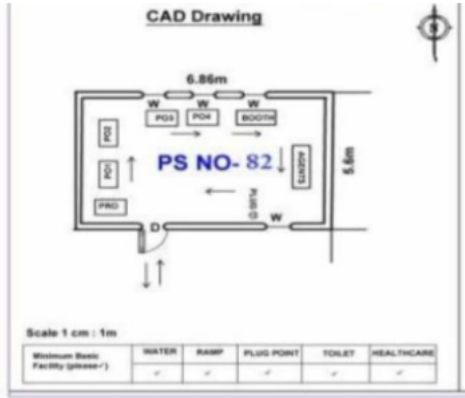

Google Map View

Polling Station Building Front View

Polling Station Front View

Cad View

Key MAP View

1	ULN0412346	பெயர் : இராஜலட்சுமி - கணவர் பெயர்: குமார் - வீட்டு எண் : 1 வயது : 44 பாலினம் : பெண்	Photo is available	2	ULN0412049	பெயர் : பபிதா - தந்தையின் பெயர்: சுப்பிரமணி - வீட்டு எண் : 1 வயது : 34 பாலினம் : பெண்	Photo is available	3	ULN2162535	பெயர் : கோவிந்தராஜ் தந்தையின் பெயர்: ரத்னவேலு வீட்டு எண் : 1 வயது : 25 பாலினம் : ஆண்	Photo is available
4	ULN1424969	பெயர் : பெனிட்டா தந்தையின் பெயர்: சரவணன் வீட்டு எண் : 1/115 வயது : 26 பாலினம் : பெண்	Photo is available	5	ULN2269835	பெயர் : விஜயலக்ஷ்மி கணவர் பெயர்: கண்ணபிரான் வீட்டு எண் : 1/333-பி வயது : 22 பாலினம் : பெண்	Photo is available	6	ULN1232560	பெயர் : இலக்ஷ்மி - தந்தையின் பெயர்: முனியப்பன் - வீட்டு எண் : 1-408 வயது : 37 பாலினம் : பெண்	Photo is available
7	HTP2467033	பெயர் : மல்லிகா - கணவர் பெயர்: காளியப்பன் - வீட்டு எண் : 2-1 வயது : 69 பாலினம் : பெண்	Photo is available	8	ULN2257749	பெயர் : கங்கா கணவர் பெயர்: அர்ஜுனன் வீட்டு எண் : 2/1 வயது : 40 பாலினம் : பெண்	Photo is available	9	ULN1871425	பெயர் : பரசுராமன் - தந்தையின் பெயர்: பரசுராமன் - வீட்டு எண் : 2-2 வயது : 66 பாலினம் : ஆண்	Photo is available
10	ULN1871433	பெயர் : மாதம்மாள் - கணவர் பெயர்: பரசுராமன் - வீட்டு எண் : 2-2 வயது : 61 பாலினம் : பெண்	Photo is available	11	ULN0412528	பெயர் : குமார் - தந்தையின் பெயர்: பரசுராமன் - வீட்டு எண் : 2-2 வயது : 50 பாலினம் : ஆண்	Photo is available	12	HTP4644142	பெயர் : சக்திவேல் - தந்தையின் பெயர்: பரசுராமன் - வீட்டு எண் : 2-2 வயது : 37 பாலினம் : ஆண்	Photo is available
13	ULN2234631	பெயர் : முத்துலட்சுமி கணவர் பெயர்: சக்திவேல் வீட்டு எண் : 2/2 வயது : 32 பாலினம் : பெண்	Photo is available	14	ULN1871441	பெயர் : கோவிந்தம்மாள் - கணவர் பெயர்: தாதன் - வீட்டு எண் : 2-3 வயது : 81 பாலினம் : பெண்	Photo is available	15	ULN1871458	பெயர் : மாது - தந்தையின் பெயர்: தாதன் - வீட்டு எண் : 2-3 வயது : 58 பாலினம் : ஆண்	Photo is available
16	HTP4644159	பெயர் : பூங்கொடி - கணவர் பெயர்: மாது - வீட்டு எண் : 2-3 வயது : 52 பாலினம் : பெண்	Photo is available	17	ULN0518472	பெயர் : கார்த்திக் - இதரர் பெயர்: மாது - வீட்டு எண் : 2-3 வயது : 33 பாலினம் : ஆண்	Photo is available	18	ULN0858993	பெயர் : மஞ்சு - தந்தையின் பெயர்: மாது - வீட்டு எண் : 2-3 வயது : 30 பாலினம் : பெண்	Photo is available
19	ULN1422146	பெயர் : சபாபதி தந்தையின் பெயர்: மாது வீட்டு எண் : 2/3 வயது : 25 பாலினம் : ஆண்	Photo is available	20	HTP1029990	பெயர் : பரிமளா - கணவர் பெயர்: சென்னகேசவன் - வீட்டு எண் : 2-4 வயது : 61 பாலினம் : பெண்	Photo is available	21	HTP1417864	பெயர் : கணேசன் - தந்தையின் பெயர்: சென்னகேசவன் - வீட்டு எண் : 2-4 வயது : 44 பாலினம் : ஆண்	Photo is available
22	ULN1161645	பெயர் : உமா - கணவர் பெயர்: கணேசன் - வீட்டு எண் : 2-4-4 வயது : 38 பாலினம் : பெண்	Photo is available	23	HTP3433810	பெயர் : சாலம்மாள் - கணவர் பெயர்: மாதன் - வீட்டு எண் : 2-5 வயது : 71 பாலினம் : பெண்	Photo is available	24	ULN0685461	பெயர் : சாந்தி - தாயின் பெயர்: சாலம்மாள் - வீட்டு எண் : 2-5 வயது : 39 பாலினம் : பெண்	Photo is available
25	ULN1232578	பெயர் : சாங்கரியா - கணவர் பெயர்: பிரபு - வீட்டு எண் : 2-5 வயது : 30 பாலினம் : பெண்	Photo is available	26	ULN1871466	பெயர் : பூங்கொடி - கணவர் பெயர்: கோவிந்தன் - வீட்டு எண் : 2-6 வயது : 71 பாலினம் : பெண்	Photo is available	27	HTP4644167	பெயர் : முருகன் - தந்தையின் பெயர்: கோவிந்தன் - வீட்டு எண் : 2-6 வயது : 47 பாலினம் : ஆண்	Photo is available
28	ULN0412254	பெயர் : சக்தி - கணவர் பெயர்: முருகன் - வீட்டு எண் : 2-6 வயது : 34 பாலினம் : பெண்	Photo is available	29	ULN1511690	பெயர் : செந்தில் தந்தையின் பெயர்: நாகராஜன் வீட்டு எண் : 2/6பீ வயது : 50 பாலினம் : ஆண்	Photo is available	30	ULN1511682	பெயர் : மஞ்சளா கணவர் பெயர்: செந்தில் வீட்டு எண் : 2/6பீ வயது : 47 பாலினம் : பெண்	Photo is available