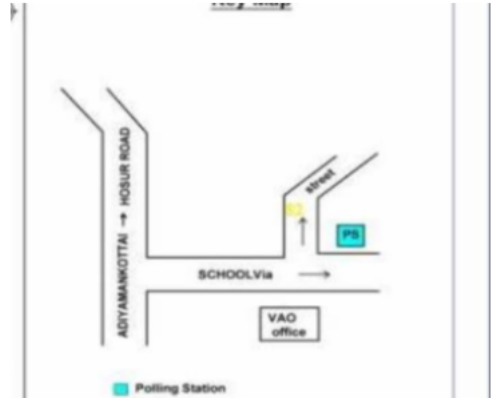

Key MAP View