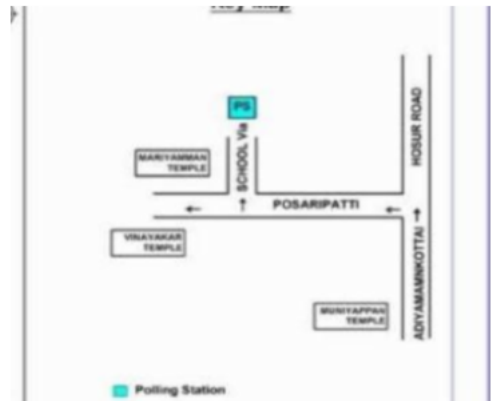

Key MAP View