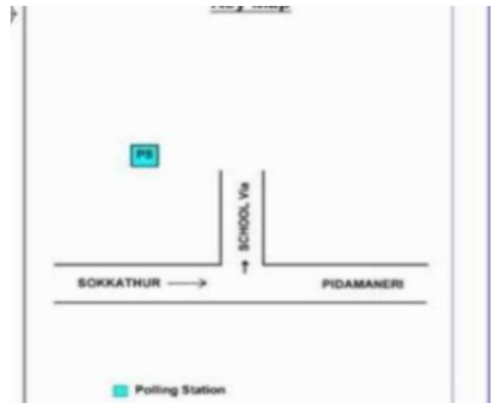

Key MAP View