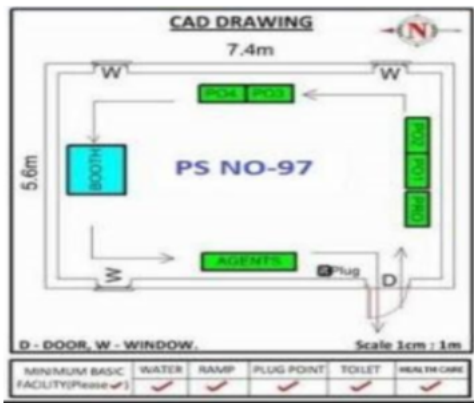

Google Map View

Polling Station Building Front View

Polling Station Front View

Cad View

Key MAP View

1 பெயர் : மணி - தந்தையின் பெயர்: சஞ்சீவி - வீட்டு எண் : 1 வயது : 64 பாலினம் : ஆண் Photo is available	ZYS0411173	2 பெயர் : விஜயா - கணவர் பெயர்: மணி - வீட்டு எண் : 1 வயது : 58 பாலினம் : பெண் Photo is available	ZYS0411165	3 பெயர் : மாரியம்மாள் கணவர் பெயர்: சக்திவேல் வீட்டு எண் : 1 வயது : 58 பாலினம் : பெண் Photo is available	ZYS2214237
4 பெயர் : சாரதா - கணவர் பெயர்: முருகன் - வீட்டு எண் : 1 வயது : 48 பாலினம் : பெண் Photo is available	ZYS0410431	5 பெயர் : விஜயலட்சுமி கணவர் பெயர்: நாகராஜ் வீட்டு எண் : 01 வயது : 48 பாலினம் : பெண் Photo is available	ZYS1225986	6 பெயர் : செல்வம் - தந்தையின் பெயர்: பொன்னுசாமி - வீட்டு எண் : 1 வயது : 47 பாலினம் : ஆண் Photo is available	ZYS0410712
7 பெயர் : ஜெயராமசந்திரன் - தந்தையின் பெயர்: அதியமான் - வீட்டு எண் : 1 வயது : 46 பாலினம் : ஆண் Photo is available	ZYS0410365	8 பெயர் : மஞ்சுநாத் தந்தையின் பெயர்: ராஜப்பா வீட்டு எண் : 001 வயது : 41 பாலினம் : ஆண் Photo is available	ZYS2379477	9 பெயர் : தவமணி - கணவர் பெயர்: செல்வம் - வீட்டு எண் : 1 வயது : 40 பாலினம் : பெண் Photo is available	ZYS0411207
10 பெயர் : சந்திரா - கணவர் பெயர்: ஜெயராமசந்திரன் - வீட்டு எண் : 1 வயது : 40 பாலினம் : பெண் Photo is available	ZYS0411215	11 பெயர் : உண்ணாமலை - கணவர் பெயர்: கருணாகரன் - வீட்டு எண் : 1 வயது : 39 பாலினம் : பெண் Photo is available	ZYS0864355	12 பெயர் : சங்கீதா - கணவர் பெயர்: இளங்கோ - வீட்டு எண் : 1 வயது : 38 பாலினம் : பெண் Photo is available	ZYS0410308
13 பெயர் : பாக்யம்மா கணவர் பெயர்: மஞ்சுநாத் வீட்டு எண் : 1 வயது : 38 பாலினம் : பெண் Photo is available	ZYS2389138	14 பெயர் : வனிதா - கணவர் பெயர்: மாதேஷ் - வீட்டு எண் : 1 வயது : 37 பாலினம் : பெண் Photo is available	ZYS0213710	15 பெயர் : முருகம்மாள் - கணவர் பெயர்: சம்பத் - வீட்டு எண் : 1 வயது : 37 பாலினம் : பெண் Photo is available	ZYS0530840
16 பெயர் : செல்வராஜ் - தந்தையின் பெயர்: துரைராஜ் - வீட்டு எண் : 1 வயது : 36 பாலினம் : ஆண் Photo is available	ZYS0530832	17 பெயர் : தேவி - கணவர் பெயர்: வெங்கட்டன் - வீட்டு எண் : 1 வயது : 35 பாலினம் : பெண் Photo is available	ZYS0213785	18 பெயர் : விக்கேஸ்வரி - கணவர் பெயர்: செல்வவடிவேல் - வீட்டு எண் : 1 வயது : 35 பாலினம் : பெண் Photo is available	ZYS0289017
19 பெயர் : கோவிந்தம்மாள் - கணவர் பெயர்: முருகன் - வீட்டு எண் : 1 வயது : 35 பாலினம் : பெண் Photo is available	ZYS0411132	20 பெயர் : ராஜ்கமல் - தந்தையின் பெயர்: மணி - வீட்டு எண் : 1 வயது : 35 பாலினம் : ஆண் Photo is available	ZYS0410985	21 பெயர் : பிரசாந்த் - தந்தையின் பெயர்: குமரவேல் - வீட்டு எண் : 1 வயது : 33 பாலினம் : ஆண் Photo is available	ZYS0213728
22 பெயர் : வைதீஸ்வரி - தந்தையின் பெயர்: திவாகரன் - வீட்டு எண் : 1 வயது : 32 பாலினம் : பெண் Photo is available	ZYS0410993	23 பெயர் : பிரியா - தந்தையின் பெயர்: மணி - வீட்டு எண் : 1 வயது : 32 பாலினம் : பெண் Photo is available	ZYS0411157	24 பெயர் : கலைச்செல்வி - கணவர் பெயர்: முருகன் - வீட்டு எண் : 1 வயது : 32 பாலினம் : பெண் Photo is available	ZYS0673939
25 பெயர் : தமிழ்செல்வன் - தந்தையின் பெயர்: சங்கர் - வீட்டு எண் : 1 வயது : 32 பாலினம் : ஆண் Photo is available	ZYS0530865	26 பெயர் : சாலா - கணவர் பெயர்: சரவணன் - வீட்டு எண் : 1 வயது : 31 பாலினம் : பெண் Photo is available	ZYS0896019	27 பெயர் : ராஜ்குமார் - தந்தையின் பெயர்: முனிராஜி - வீட்டு எண் : 1 வயது : 31 பாலினம் : ஆண் Photo is available	ZYS0530873
28 பெயர் : கார்த்திக் - தந்தையின் பெயர்: ஹீகாந்த் - வீட்டு எண் : 1 வயது : 30 பாலினம் : ஆண் Photo is available	ZYS0673731	29 பெயர் : சசி - தந்தையின் பெயர்: மணி - வீட்டு எண் : 1 வயது : 30 பாலினம் : ஆண் Photo is available	ZYS0673814	30 பெயர் : சுதா கணவர் பெயர்: ஆனந்தராஜன் வீட்டு எண் : 1 வயது : 30 பாலினம் : பெண் Photo is available	ZYS1121631