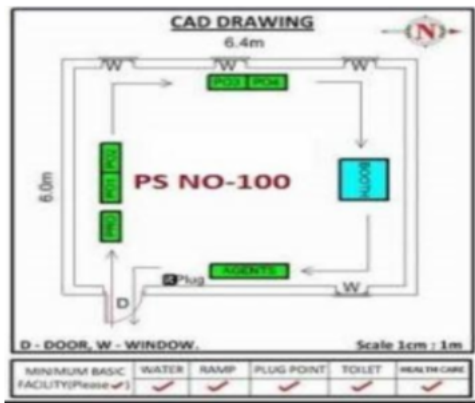

Google Map View

Polling Station Building Front View

Polling Station Front View

Cad View

Key MAP View

1 பெயர் : நிகில்ராஜ் தந்தையின் பெயர்: வெங்கடாசலம் வீட்டு எண் : 0 வயது : 19 பாலினம் : ஆண் Photo is available	ZYS2385185	2 பெயர் : பச்சியப்பன் - தந்தையின் பெயர்: குள்ளு - வீட்டு எண் : 1 வயது : 68 பாலினம் : ஆண் Photo is available	ZYS0411561	3 பெயர் : மங்கா - கணவர் பெயர்: ராஜி - வீட்டு எண் : 1 வயது : 65 பாலினம் : பெண் Photo is available	ZYS0961821
4 பெயர் : சின்னசெல்லன் - தந்தையின் பெயர்: தாயப்பன் - வீட்டு எண் : 1 வயது : 65 பாலினம் : ஆண் Photo is available	ZYS1800986	5 பெயர் : மல்லிகா - கணவர் பெயர்: சின்னசெல்லன் - வீட்டு எண் : 1 வயது : 60 பாலினம் : பெண் Photo is available	ZYS1800994	6 பெயர் : சாந்தா - கணவர் பெயர்: மணி - வீட்டு எண் : 1 வயது : 58 பாலினம் : பெண் Photo is available	CYW1125624
7 பெயர் : லட்சுமி - கணவர் பெயர்: பச்சையப்பன் - வீட்டு எண் : 1 வயது : 55 பாலினம் : பெண் Photo is available	ZYS0411553	8 பெயர் : பழனியம்மாள் - கணவர் பெயர்: செல்வம் - வீட்டு எண் : 1 வயது : 52 பாலினம் : பெண் Photo is available	ZYS0042770	9 பெயர் : மகேஸ்வரி - தந்தையின் பெயர்: கிருஷ்ணன் - வீட்டு எண் : 1 வயது : 51 பாலினம் : பெண் Photo is available	CYW1125988
10 பெயர் : கவிமணி - தந்தையின் பெயர்: ராஜி - வீட்டு எண் : 1 வயது : 50 பாலினம் : ஆண் Photo is available	ZYS0896795	11 பெயர் : விஜய் - தந்தையின் பெயர்: விஸ்வநாதன் - வீட்டு எண் : 1 வயது : 49 பாலினம் : ஆண் Photo is available	ZYS1800978	12 பெயர் : வெங்கடேசன் - தந்தையின் பெயர்: மணி - வீட்டு எண் : 1 வயது : 49 பாலினம் : ஆண் Photo is available	CYW1125822
13 பெயர் : சுதிரவன் - தந்தையின் பெயர்: மூக்கன் - வீட்டு எண் : 1 வயது : 48 பாலினம் : ஆண் Photo is available	CYW2008068	14 பெயர் : சத்தியநாராயணஹரி - தந்தையின் பெயர்: ராசு - வீட்டு எண் : 1 வயது : 47 பாலினம் : ஆண் Photo is available	CYW2004570	15 பெயர் : கோவிந்தராஜி - தந்தையின் பெயர்: கிருஷ்ணன் - வீட்டு எண் : 1 வயது : 46 பாலினம் : ஆண் Photo is available	CYW1198373
16 பெயர் : வெங்கடேசன் - தந்தையின் பெயர்: செல்வன் - வீட்டு எண் : 1 வயது : 46 பாலினம் : ஆண் Photo is available	CYW1125723	17 பெயர் : கார்த்திகேயன் - தந்தையின் பெயர்: ராசு - வீட்டு எண் : 1 வயது : 46 பாலினம் : ஆண் Photo is available	CYW1198563	18 பெயர் : சுதா - கணவர் பெயர்: மாது - வீட்டு எண் : 1 வயது : 46 பாலினம் : பெண் Photo is available	CYW1125798
19 பெயர் : சக்திவேல் - தந்தையின் பெயர்: கிருஷ்ணன் - வீட்டு எண் : 1 வயது : 46 பாலினம் : ஆண் Photo is available	CYW1125772	20 பெயர் : மகேஸ்வரி - கணவர் பெயர்: சுதாகர் - வீட்டு எண் : 1 வயது : 46 பாலினம் : பெண் Photo is available	CYW1126200	21 பெயர் : தண்டபாணி - தந்தையின் பெயர்: கமலேசன் - வீட்டு எண் : 1 வயது : 46 பாலினம் : ஆண் Photo is available	CYW1125848
22 பெயர் : கபில் - தந்தையின் பெயர்: குப்புசாமி - வீட்டு எண் : 1 வயது : 45 பாலினம் : ஆண் Photo is available	CYW1198571	23 பெயர் : சிவசங்கர் - தந்தையின் பெயர்: மணி - வீட்டு எண் : 1 வயது : 45 பாலினம் : ஆண் Photo is available	CYW1125830	24 பெயர் : விமல் - தந்தையின் பெயர்: விஸ்வநாதன் - வீட்டு எண் : 1 வயது : 45 பாலினம் : ஆண் Photo is available	CYW1198548
25 பெயர் : செல்லப்பன் - தாயின் பெயர்: வெள்ளச்சி - வீட்டு எண் : 1 வயது : 45 பாலினம் : ஆண் Photo is available	CYW1198167	26 பெயர் : கோவிந்தராசு - தந்தையின் பெயர்: அரங்கநாதன் - வீட்டு எண் : 1 வயது : 45 பாலினம் : ஆண் Photo is available	CYW1125814	27 பெயர் : அருணகிரி - தந்தையின் பெயர்: சிங்காரம் - வீட்டு எண் : 1 வயது : 45 பாலினம் : ஆண் Photo is available	CYW1125913
28 பெயர் : கோமதி - தந்தையின் பெயர்: சிங்காரம் - வீட்டு எண் : 1 வயது : 45 பாலினம் : பெண் Photo is available	CYW1198472	29 பெயர் : சங்கீதா - கணவர் பெயர்: பாலாஜி - வீட்டு எண் : 1 வயது : 44 பாலினம் : பெண் Photo is available	CYW1198183	30 பெயர் : சாவித்திரி - கணவர் பெயர்: அசோகன் - வீட்டு எண் : 1 வயது : 44 பாலினம் : பெண் Photo is available	CYW1198381