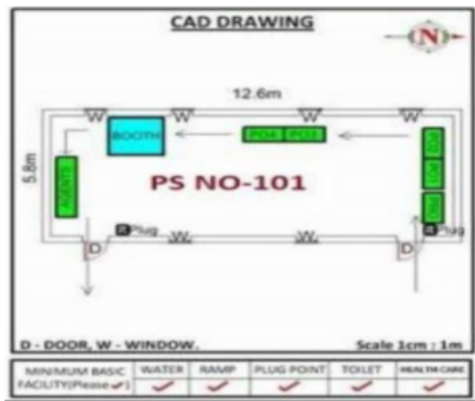

வாக்காளர் பதிவு அலுவலரின்
கையொப்பம்

Nazri Naksha

Google Map View

Polling Station Building Front View

Polling Station Front View

Cad View

Key MAP View

| | | | | | |
|---|------------|---|------------|---|------------|
| 1 பெயர் : வசந்தா - கணவர் பெயர்: மணி - வீட்டு எண் : 1 வயது : 64 பாலினம் : பெண் Photo is available | CYW4075305 | 2 பெயர் : தனக்கொடி - கணவர் பெயர்: கண்ணன் - வீட்டு எண் : 1 வயது : 64 பாலினம் : பெண் Photo is available | ZYS0531756 | 3 பெயர் : அமுதா - கணவர் பெயர்: முனுசாமி - வீட்டு எண் : 1 வயது : 62 பாலினம் : பெண் Photo is available | ZYS0531665 |
| 4 பெயர் : செல்வம் - தந்தையின் பெயர்: துரைசாமி - வீட்டு எண் : 1 வயது : 60 பாலினம் : ஆண் Photo is available | ZYS0042572 | 5 பெயர் : சீனிவாசன் - தந்தையின் பெயர்: நடேசன் - வீட்டு எண் : 1 வயது : 59 பாலினம் : ஆண் Photo is available | ZYS0811802 | 6 பெயர் : மல்லிகா கணவர் பெயர்: கிருஷ்ணன் வீட்டு எண் : 1 வயது : 59 பாலினம் : பெண் Photo is available | ZYS1970029 |
| 7 பெயர் : சுசிலா - கணவர் பெயர்: அரிசந்திரன் - வீட்டு எண் : 1 வயது : 56 பாலினம் : பெண் Photo is available | ZYS0531277 | 8 பெயர் : முனுசாமி - தந்தையின் பெயர்: காளியப்பன் - வீட்டு எண் : 1 வயது : 52 பாலினம் : ஆண் Photo is available | ZYS0531723 | 9 பெயர் : தனபால் - தந்தையின் பெயர்: கோவிந்தன் - வீட்டு எண் : 1 வயது : 51 பாலினம் : ஆண் Photo is available | ZYS0531673 |
| 10 பெயர் : சந்திரமோகன் - தந்தையின் பெயர்: மாரிமுத்து - வீட்டு எண் : 1 வயது : 50 பாலினம் : ஆண் Photo is available | ZYS0531632 | 11 பெயர் : செல்வி - கணவர் பெயர்: சீனிவாசன் - வீட்டு எண் : 1 வயது : 50 பாலினம் : பெண் Photo is available | ZYS0811810 | 12 பெயர் : குமார் - தந்தையின் பெயர்: பிச்சோடன் - வீட்டு எண் : 1 வயது : 50 பாலினம் : ஆண் Photo is available | ZYS0961953 |
| 13 பெயர் : சுப்பிரமணி - தந்தையின் பெயர்: ஆறுமுகம் - வீட்டு எண் : 1 வயது : 48 பாலினம் : ஆண் Photo is available | ZYS0043182 | 14 பெயர் : பாக்கியம் - கணவர் பெயர்: தனபால் - வீட்டு எண் : 1 வயது : 48 பாலினம் : பெண் Photo is available | ZYS0531681 | 15 பெயர் : வள்ளுவர் தந்தையின் பெயர்: குருநாதன் வீட்டு எண் : 1 வயது : 47 பாலினம் : ஆண் Photo is available | ZYS1970045 |
| 16 பெயர் : மாதேஸ் - தந்தையின் பெயர்: ஆறுமுகம் - வீட்டு எண் : 1 வயது : 46 பாலினம் : ஆண் Photo is available | ZYS0674580 | 17 பெயர் : அப்சர் - தந்தையின் பெயர்: அப்துல்முனாப் - வீட்டு எண் : 1 வயது : 44 பாலினம் : ஆண் Photo is available | CYW2005098 | 18 பெயர் : மல்லிகா கணவர் பெயர்: வரதலிங்கம் வீட்டு எண் : 1 வயது : 43 பாலினம் : பெண் Photo is available | ZYS1969997 |
| 19 பெயர் : சாலம்மாள் - கணவர் பெயர்: சுப்பிரமணி - வீட்டு எண் : 1 வயது : 42 பாலினம் : பெண் Photo is available | ZYS0042978 | 20 பெயர் : ஆனந்த் தந்தையின் பெயர்: ஆறுமுகம் வீட்டு எண் : 1 வயது : 40 பாலினம் : ஆண் Photo is available | ZYS1970003 | 21 பெயர் : செந்தில்குமார் தந்தையின் பெயர்: திருப்பதி வீட்டு எண் : 1 வயது : 40 பாலினம் : ஆண் Photo is available | ZYS1972363 |
| 22 பெயர் : சபரிநாதன் - தந்தையின் பெயர்: மணி - வீட்டு எண் : 1 வயது : 39 பாலினம் : ஆண் Photo is available | ZYS0531962 | 23 பெயர் : சரஸ்வதி - கணவர் பெயர்: மாதேஸ் - வீட்டு எண் : 1 வயது : 39 பாலினம் : பெண் Photo is available | ZYS0674598 | 24 பெயர் : தனபாக்கியம் - கணவர் பெயர்: மாதையன் - வீட்டு எண் : 1 வயது : 39 பாலினம் : பெண் Photo is available | ZYS1016294 |
| 25 பெயர் : ராஜா தந்தையின் பெயர்: கிருஷ்ணன் வீட்டு எண் : 1 வயது : 38 பாலினம் : ஆண் Photo is available | ZYS1969930 | 26 பெயர் : மகேஷ்வரி - கணவர் பெயர்: குமார் - வீட்டு எண் : 1 வயது : 37 பாலினம் : பெண் Photo is available | ZYS0961946 | 27 பெயர் : கௌதமி கணவர் பெயர்: முத்துராஜ் வீட்டு எண் : 1 வயது : 37 பாலினம் : பெண் Photo is available | ZYS2341154 |
| 28 பெயர் : ரிஷிக்கா - கணவர் பெயர்: முனுசாமி - வீட்டு எண் : 1 வயது : 35 பாலினம் : பெண் Photo is available | ZYS1016237 | 29 பெயர் : மைதிலி - கணவர் பெயர்: சந்திரமோகன் - வீட்டு எண் : 1 வயது : 35 பாலினம் : பெண் Photo is available | ZYS0531640 | 30 பெயர் : சந்தினி - கணவர் பெயர்: ரமேஷ் - வீட்டு எண் : 1 வயது : 35 பாலினம் : பெண் Photo is available | ZYS0531772 |