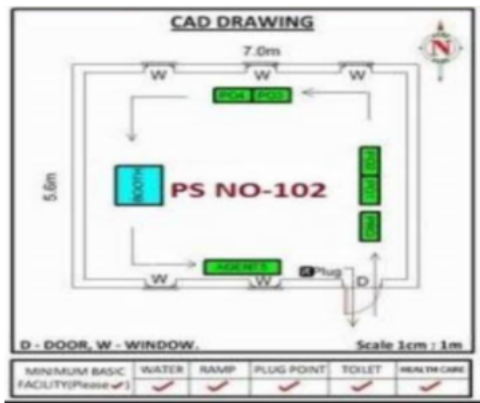

Google Map View

Polling Station Building Front View

Polling Station Front View

Cad View

Key MAP View

1	ZYS0987040	பெயர் : சின்னம்மாள் - கணவர் பெயர்: பூவன் - வீட்டு எண் : 1 வயது : 78 பாலினம் : பெண்	Photo is available	2	ZYS0812016	பெயர் : வனிதா - தந்தையின் பெயர்: பொன்னுசாமி - வீட்டு எண் : 1 வயது : 71 பாலினம் : பெண்	Photo is available	3	ZYS0531988	பெயர் : யசோதா - கணவர் பெயர்: சுப்பிரமணி - வீட்டு எண் : 1 வயது : 57 பாலினம் : பெண்	Photo is available
4	ZYS0812073	பெயர் : இந்திராணி - கணவர் பெயர்: கோபால் - வீட்டு எண் : 1 வயது : 56 பாலினம் : பெண்	Photo is available	5	ZYS1809938	பெயர் : கலைவாணி - கணவர் பெயர்: சிவாநந்தம் - வீட்டு எண் : 1 வயது : 54 பாலினம் : பெண்	Photo is available	6	ZYS0812081	பெயர் : தாஸ் - தந்தையின் பெயர்: சின்னப்பன் - வீட்டு எண் : 1 வயது : 45 பாலினம் : ஆண்	Photo is available
7	ZYS0531970	பெயர் : அருள் - தந்தையின் பெயர்: வேலாயுதம் - வீட்டு எண் : 1 வயது : 42 பாலினம் : ஆண்	Photo is available	8	ZYS0214122	பெயர் : முரளி - தந்தையின் பெயர்: வேலாயுதம் - வீட்டு எண் : 1 வயது : 38 பாலினம் : ஆண்	Photo is available	9	ZYS0987008	பெயர் : தேன்மொழி - கணவர் பெயர்: முருகன் - வீட்டு எண் : 1 வயது : 37 பாலினம் : பெண்	Photo is available
10	ZYS1184670	பெயர் : சத்யவாணி கணவர் பெயர்: அன்பரசன் வீட்டு எண் : 1 வயது : 37 பாலினம் : பெண்	Photo is available	11	ZYS0532036	பெயர் : கலையரசு - தந்தையின் பெயர்: இராமநாதன் - வீட்டு எண் : 1 வயது : 35 பாலினம் : ஆண்	Photo is available	12	ZYS1970094	பெயர் : பிரியங்கா தந்தையின் பெயர்: முரளி வீட்டு எண் : 1 வயது : 34 பாலினம் : ஆண்	Photo is available
13	ZYS0532010	பெயர் : சதீஷ்குமார் - தந்தையின் பெயர்: நாகராஜ் - வீட்டு எண் : 1 வயது : 32 பாலினம் : ஆண்	Photo is available	14	ZYS0532028	பெயர் : முல்லையரசன் - தந்தையின் பெயர்: முருகன் - வீட்டு எண் : 1 வயது : 31 பாலினம் : ஆண்	Photo is available	15	ZYS0531996	பெயர் : கவிக்குமார் - தந்தையின் பெயர்: குமார் - வீட்டு எண் : 1 வயது : 31 பாலினம் : ஆண்	Photo is available
16	ZYS0532465	பெயர் : கவிமணி - தந்தையின் பெயர்: ராஜேந்திரபிரசாத் - வீட்டு எண் : 1 வயது : 31 பாலினம் : ஆண்	Photo is available	17	ZYS0811836	பெயர் : மணிகண்டன் - தந்தையின் பெயர்: ஆதிமூலம் - வீட்டு எண் : 1 வயது : 29 பாலினம் : ஆண்	Photo is available	18	ZYS0811976	பெயர் : கண்ணம்மாள் - தந்தையின் பெயர்: வஜியகுமார் - வீட்டு எண் : 1 வயது : 29 பாலினம் : பெண்	Photo is available
19	ZYS0812008	பெயர் : கோப்பெருந்தேவி - தந்தையின் பெயர்: மணி - வீட்டு எண் : 1 வயது : 29 பாலினம் : பெண்	Photo is available	20	ZYS1205848	பெயர் : சரன்யா தந்தையின் பெயர்: வெள்ளைச்சாமி வீட்டு எண் : 1 வயது : 29 பாலினம் : பெண்	Photo is available	21	ZYS1016476	பெயர் : நிவேதா - கணவர் பெயர்: இளையபாரதி - வீட்டு எண் : 1 வயது : 27 பாலினம் : பெண்	Photo is available
22	ZYS2209393	பெயர் : அன்புகரசி கணவர் பெயர்: சிவன் வீட்டு எண் : 1 வயது : 27 பாலினம் : பெண்	Photo is available	23	ZYS1134642	பெயர் : கவியரசன் தந்தையின் பெயர்: மணிவண்ணன் வீட்டு எண் : 1 வயது : 26 பாலினம் : ஆண்	Photo is available	24	ZYS1204197	பெயர் : கிருத்திகா கணவர் பெயர்: இளவரசன் வீட்டு எண் : 1 வயது : 26 பாலினம் : பெண்	Photo is available
25	ZYS2044584	பெயர் : ராக்கேஷ் தந்தையின் பெயர்: ரமேஷ் வீட்டு எண் : 1 வயது : 23 பாலினம் : ஆண்	Photo is available	26	ZYS2209369	பெயர் : இளையரசன் தந்தையின் பெயர்: சின்னசாமி வீட்டு எண் : 1 வயது : 21 பாலினம் : ஆண்	Photo is available	27	ZYS2362234	பெயர் : பிரசன்யா கணவர் பெயர்: கலையரசன் வீட்டு எண் : 1 வயது : 21 பாலினம் : பெண்	Photo is available
28	ZYS2362242	பெயர் : தென்னரசு தந்தையின் பெயர்: அசோகன் வீட்டு எண் : 1 வயது : 19 பாலினம் : ஆண்	Photo is available	29	ZYS2383826	பெயர் : வித்யாசாகர் தந்தையின் பெயர்: ஜெயவேல் வீட்டு எண் : 1 வயது : 19 பாலினம் : ஆண்	Photo is available	30	ZYS2080729	பெயர் : கருணாகரன் தந்தையின் பெயர்: மூக்கன் வீட்டு எண் : 1/1 வயது : 69 பாலினம் : ஆண்	Photo is available